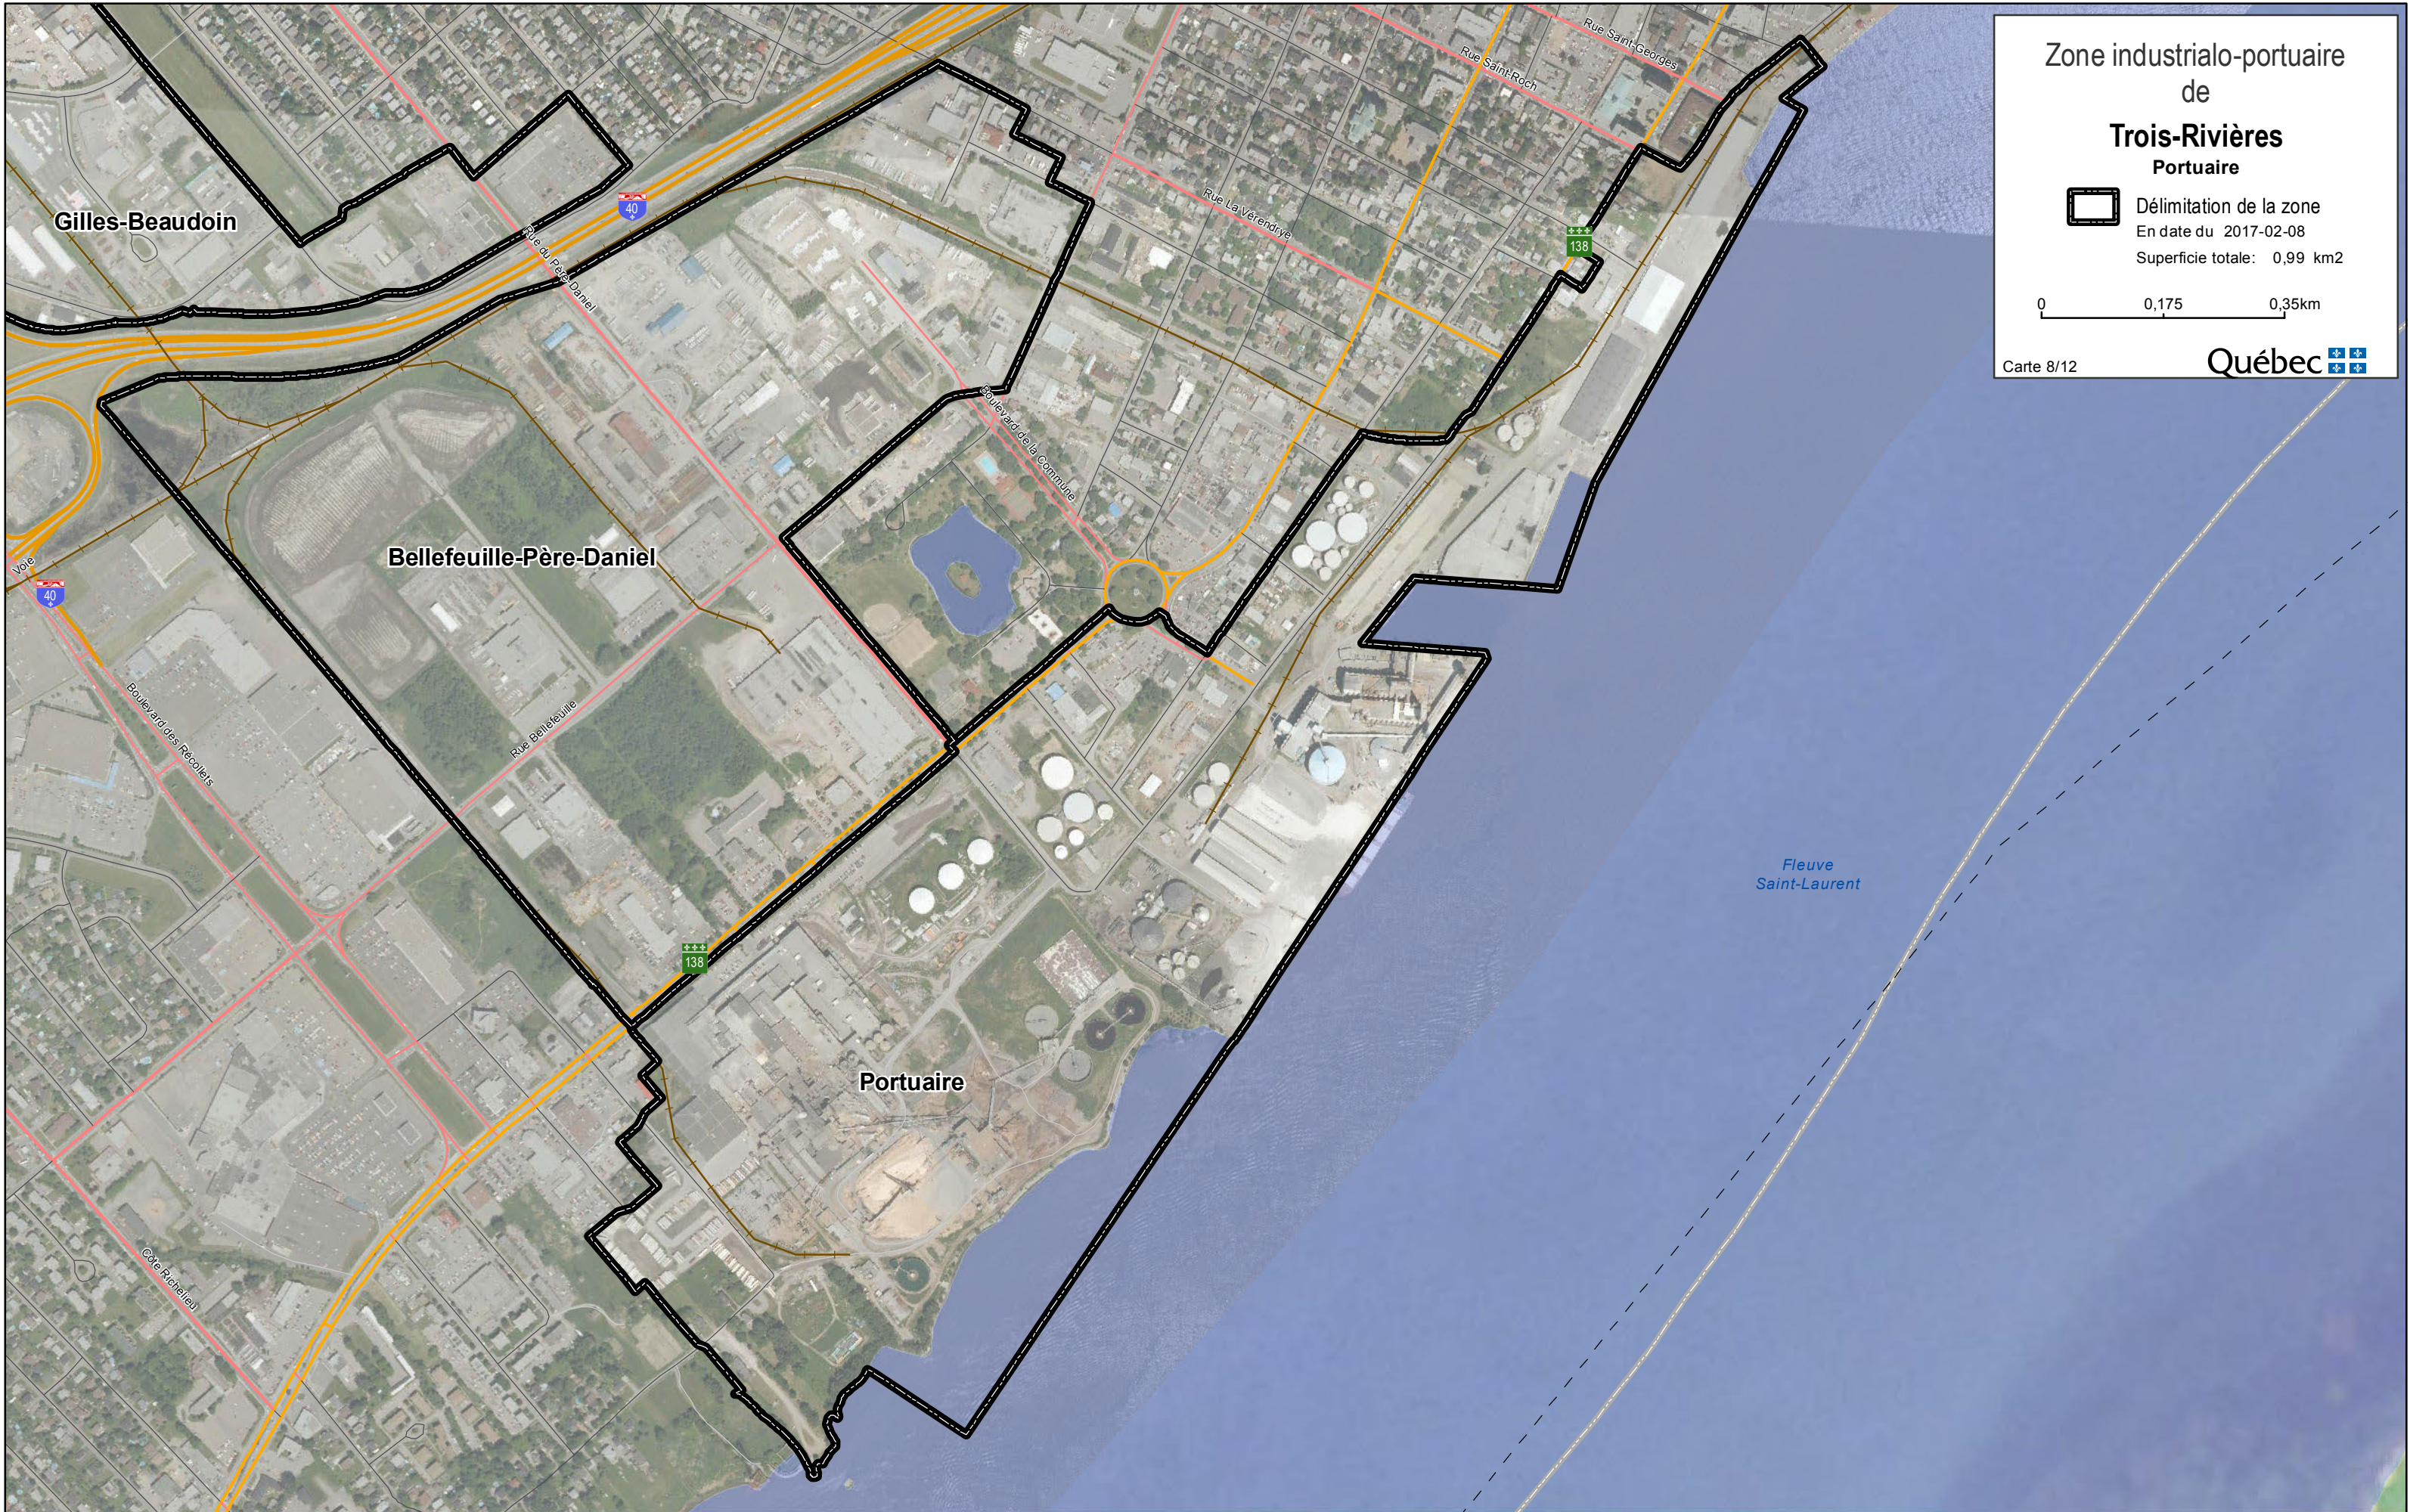

 Délimitation de la zone
En date du 2017-02-08
Superficie totale: 0,44 km2

Carte 5/12

Thomas-Bellemare

Zone industrialo-portuaire
de
Trois-Rivières
Gilles-Beaudoin

 Délimitation de la zone
En date du 2017-02-08
Superficie totale: 0,56 km2

0 0,075 0,15km

Carte 6/12 Québec 

Zone industrialo-portuaire
de
Trois-Rivières
Bellefeuille-Père-Daniel

 Délimitation de la zone
En date du 2017-02-08
Superficie totale: 0,91 km²

Carte 7/12

Gilles-Beaudoin

Bellefeuille-Père-Daniel

Portuaire

Fleuve
Saint-Laurent

Zone industrialo-portuaire
de
Trois-Rivières
Portuaire

 Délimitation de la zone
En date du 2017-02-08
Superficie totale: 0,99 km²

0 0,175 0,35km

Carte 8/12

Zone industrialo-portuaire
de
Trois-Rivières
Micro Sciences

 Délimitation de la zone
En date du 2017-02-08
Superficie totale: 0,14 km²

Carte 9/12

Micro
Sciences

Rivière
Saint-Maurice

Zone industrialo-portuaire
de
Trois-Rivières
île de la Potherie