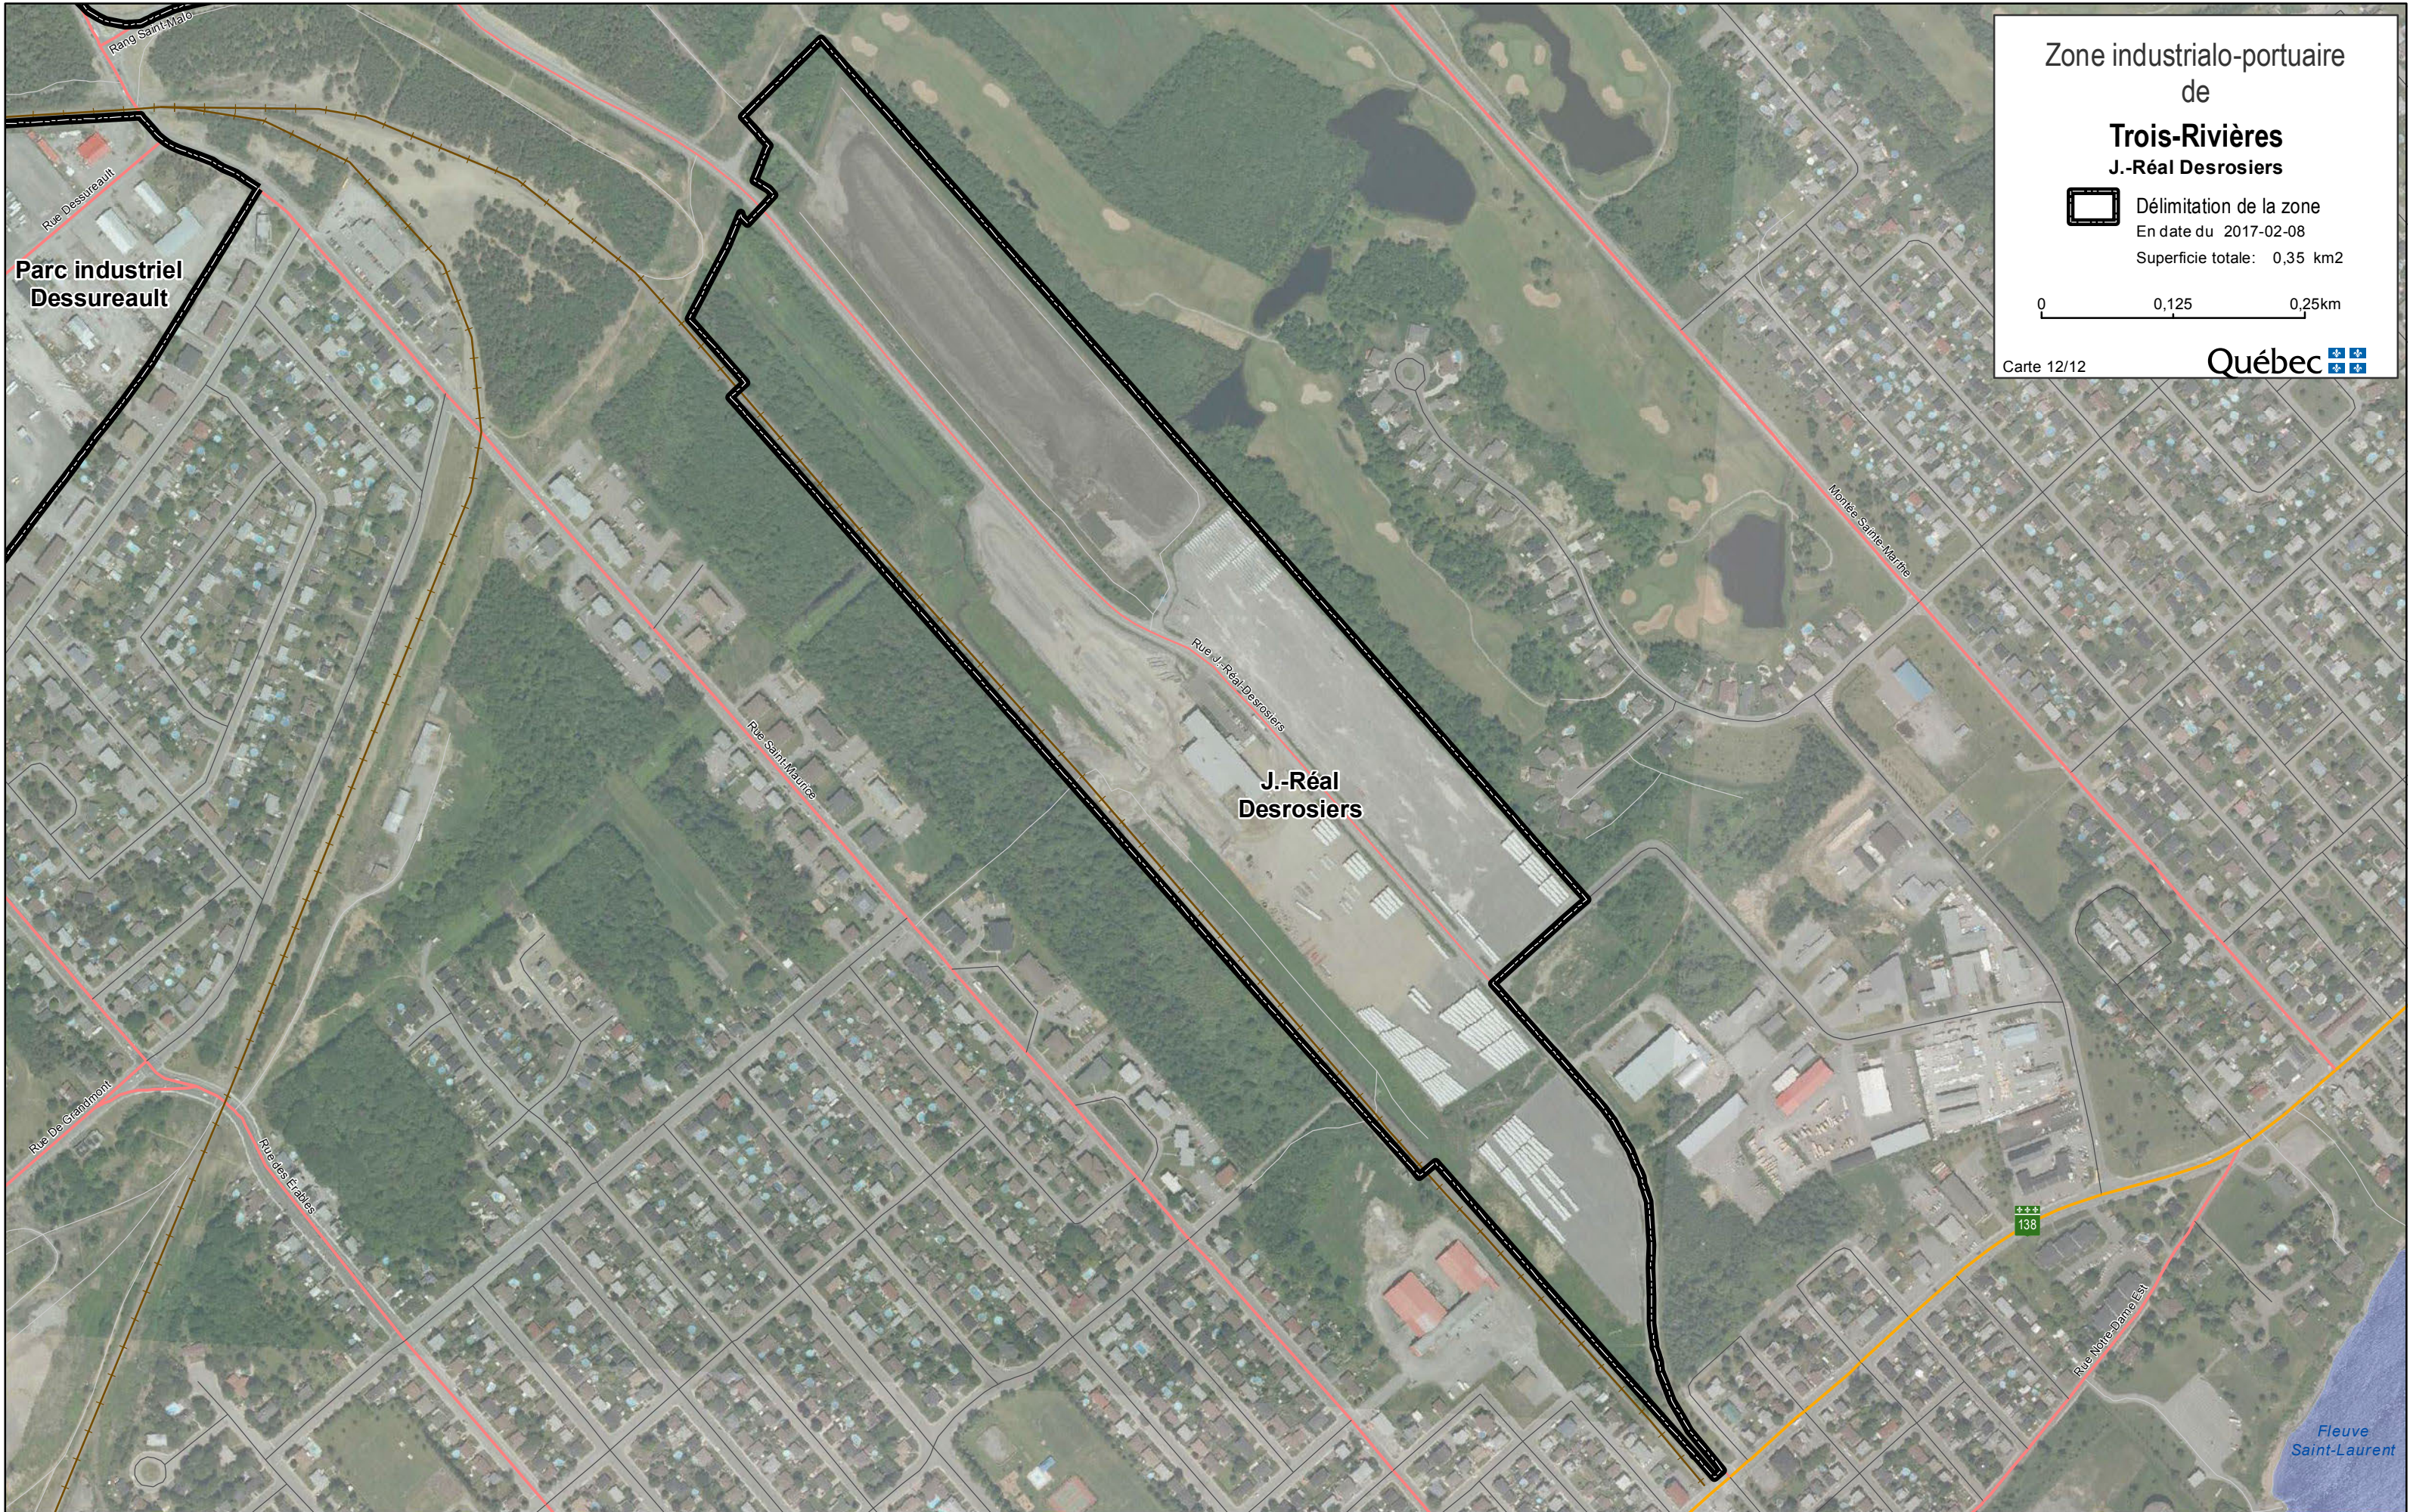

Zone industrialo-portuaire
de
Trois-Rivières
Micro Sciences

 Délimitation de la zone
En date du 2017-02-08
Superficie totale: 0,14 km²

Carte 9/12

Micro
Sciences

Rivière
Saint-Maurice

Zone industrialo-portuaire
de
Trois-Rivières
île de la Potherie

 Délimitation de la zone
En date du 2017-02-08
Superficie totale: 0,37 km2

0 0,075 0,15km

Carte 10/12 Québec 

île de la
Potherie

Rivière
Saint-Maurice

Fleuve
Saint-Laurent

Zone industrialo-portuaire
de
Trois-Rivières
Parc industriel Dessureault

 Délimitation de la zone
En date du 2017-02-08
Superficie totale: 0,9 km²

Carte 11/12

**Parc industriel
Dessureault**

**J.-Réal
Desrosiers**

Zone industrialo-portuaire
de
Trois-Rivières
J.-Réal Desrosiers

 Délimitation de la zone
En date du 2017-02-08
Superficie totale: 0,35 km²

0 0,125 0,25km

Carte 12/12