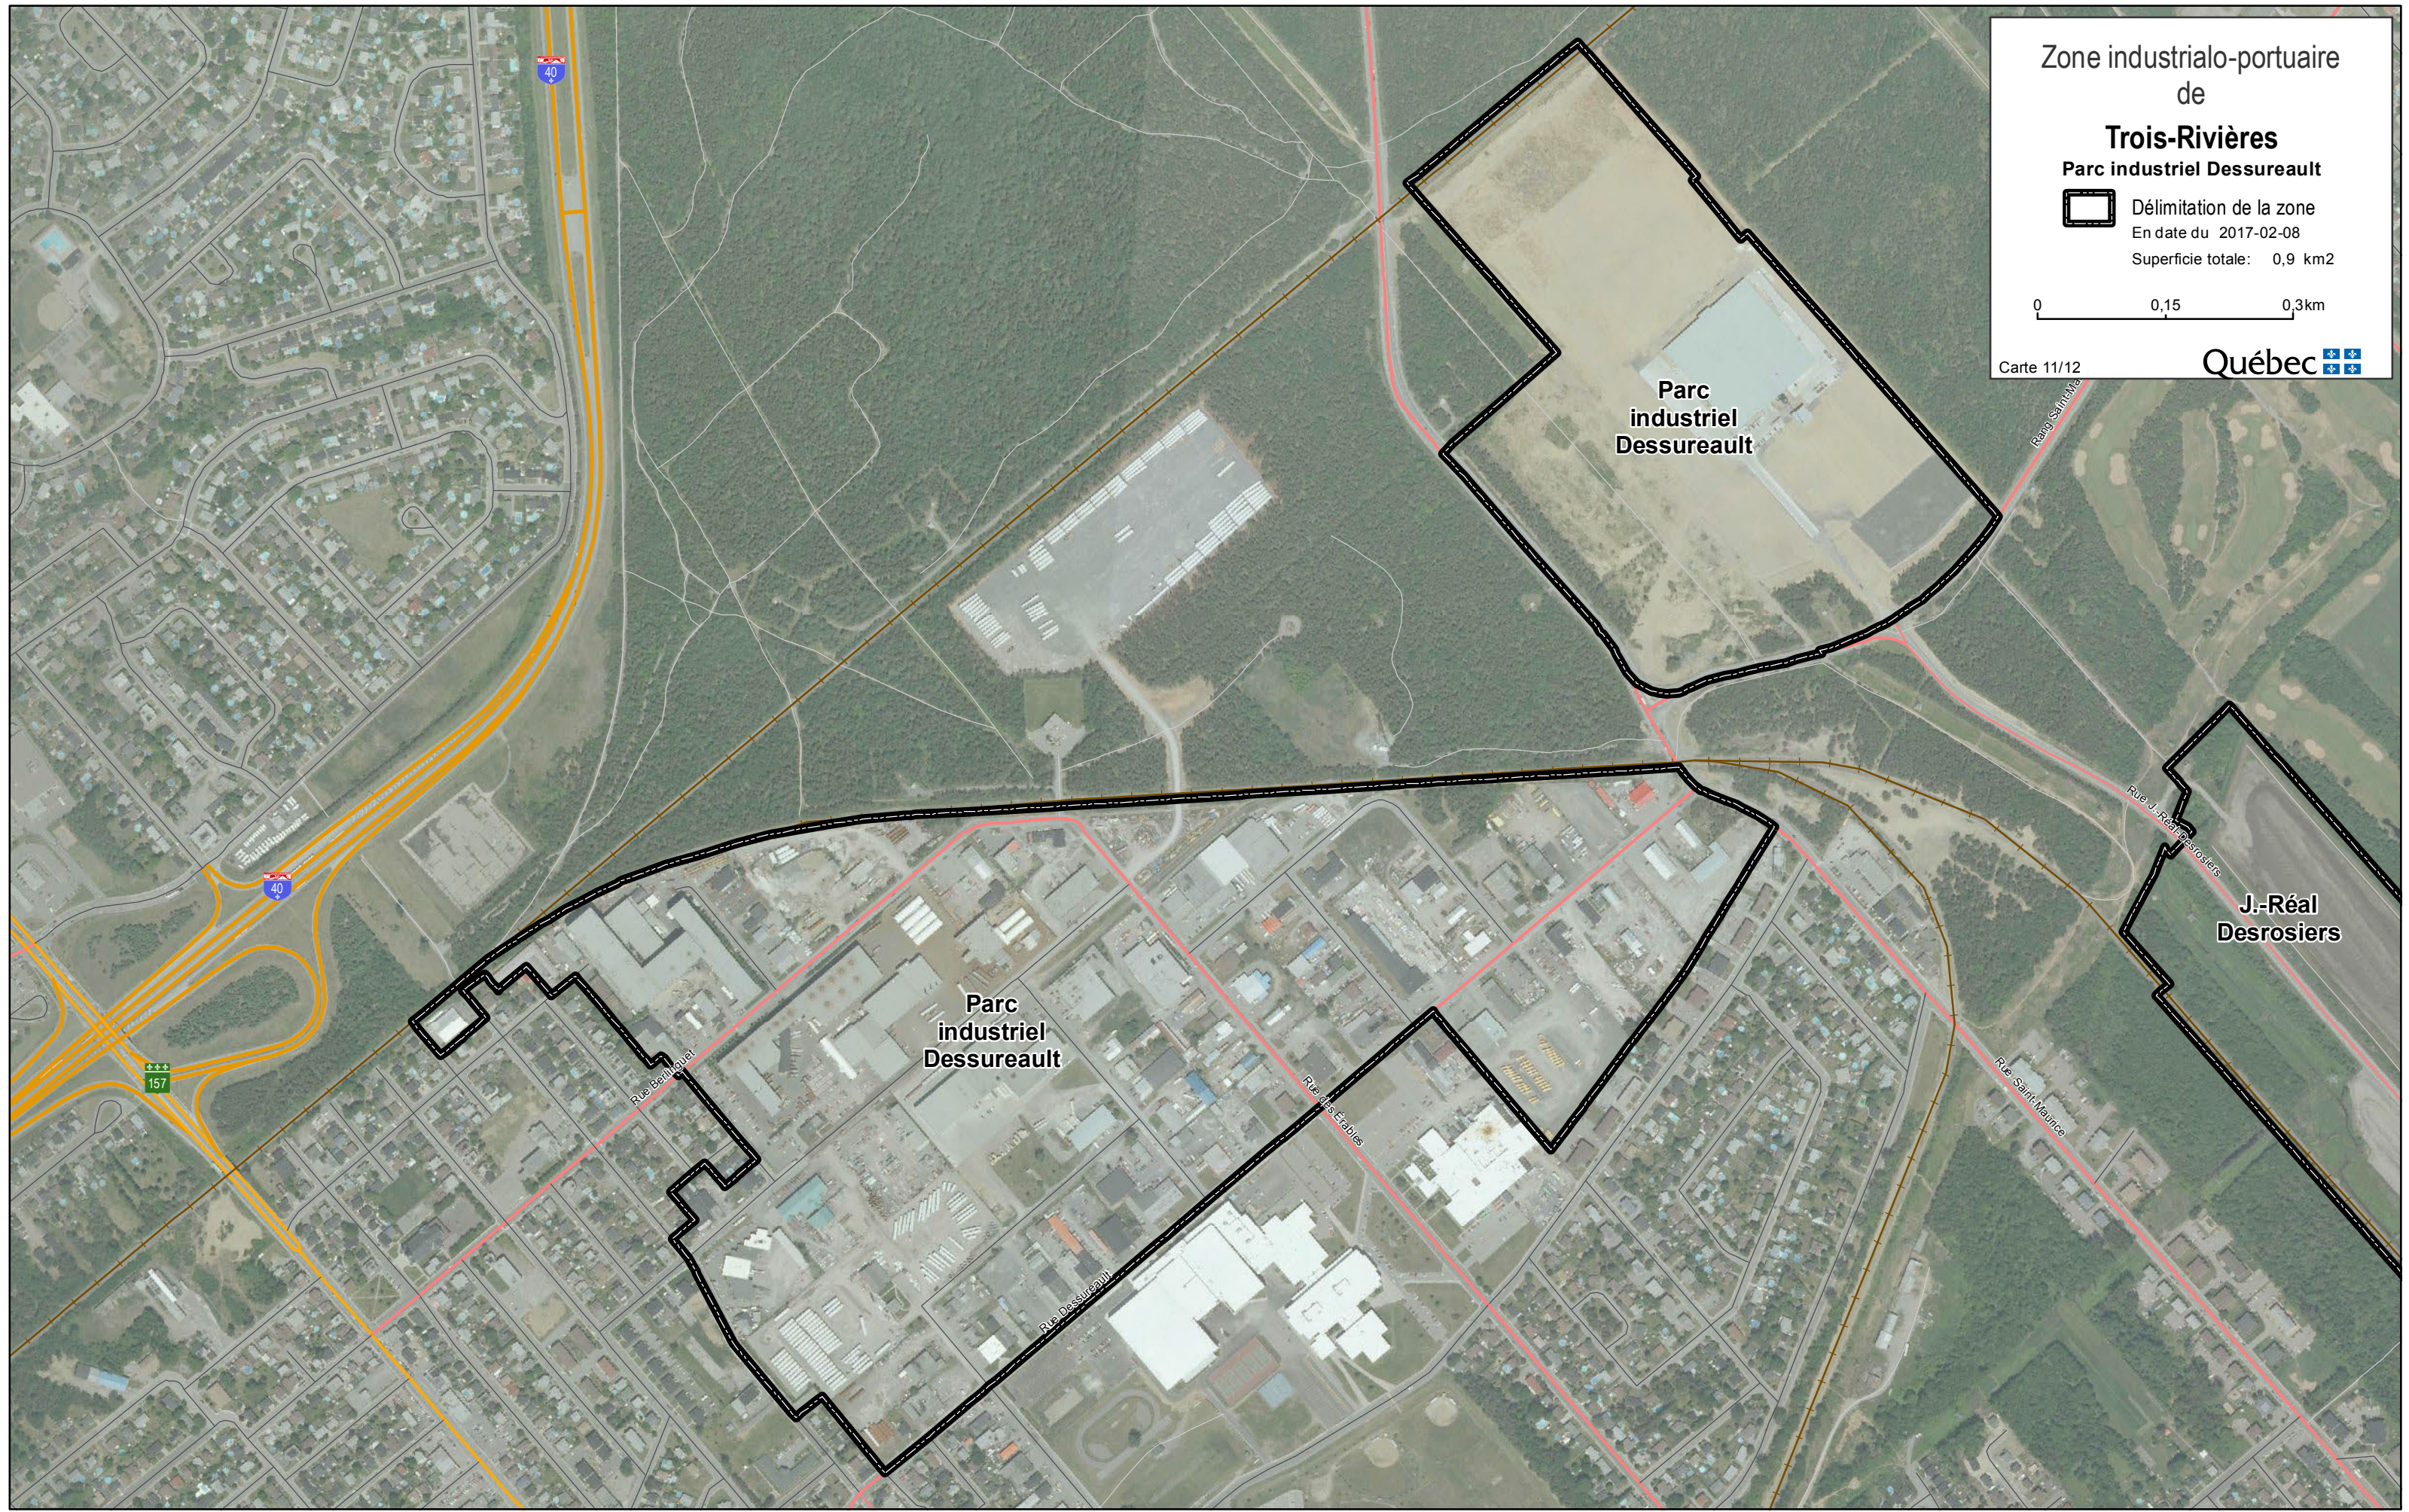

Zone industrialo-portuaire
de
Trois-Rivières
Micro Sciences

 Délimitation de la zone
En date du 2017-02-08
Superficie totale: 0,14 km²

Carte 9/12

Micro
Sciences

Rivière
Saint-Maurice

Zone industrialo-portuaire
de
Trois-Rivières
île de la Potherie

 Délimitation de la zone
En date du 2017-02-08
Superficie totale: 0,37 km2

0 0,075 0,15km

Carte 10/12 Québec 

île de la
Potherie

Rivière
Saint-Maurice

Fleuve
Saint-Laurent

Zone industrialo-portuaire
de
Trois-Rivières
Parc industriel Dessureault

 Délimitation de la zone
En date du 2017-02-08
Superficie totale: 0,9 km²

Carte 11/12

**Parc industriel
Dessureault**

**J.-Réal
Desrosiers**

Zone industrialo-portuaire
de
Trois-Rivières
J.-Réal Desrosiers

 Délimitation de la zone
En date du 2017-02-08
Superficie totale: 0,35 km²

0 0,125 0,25km

Carte 12/12