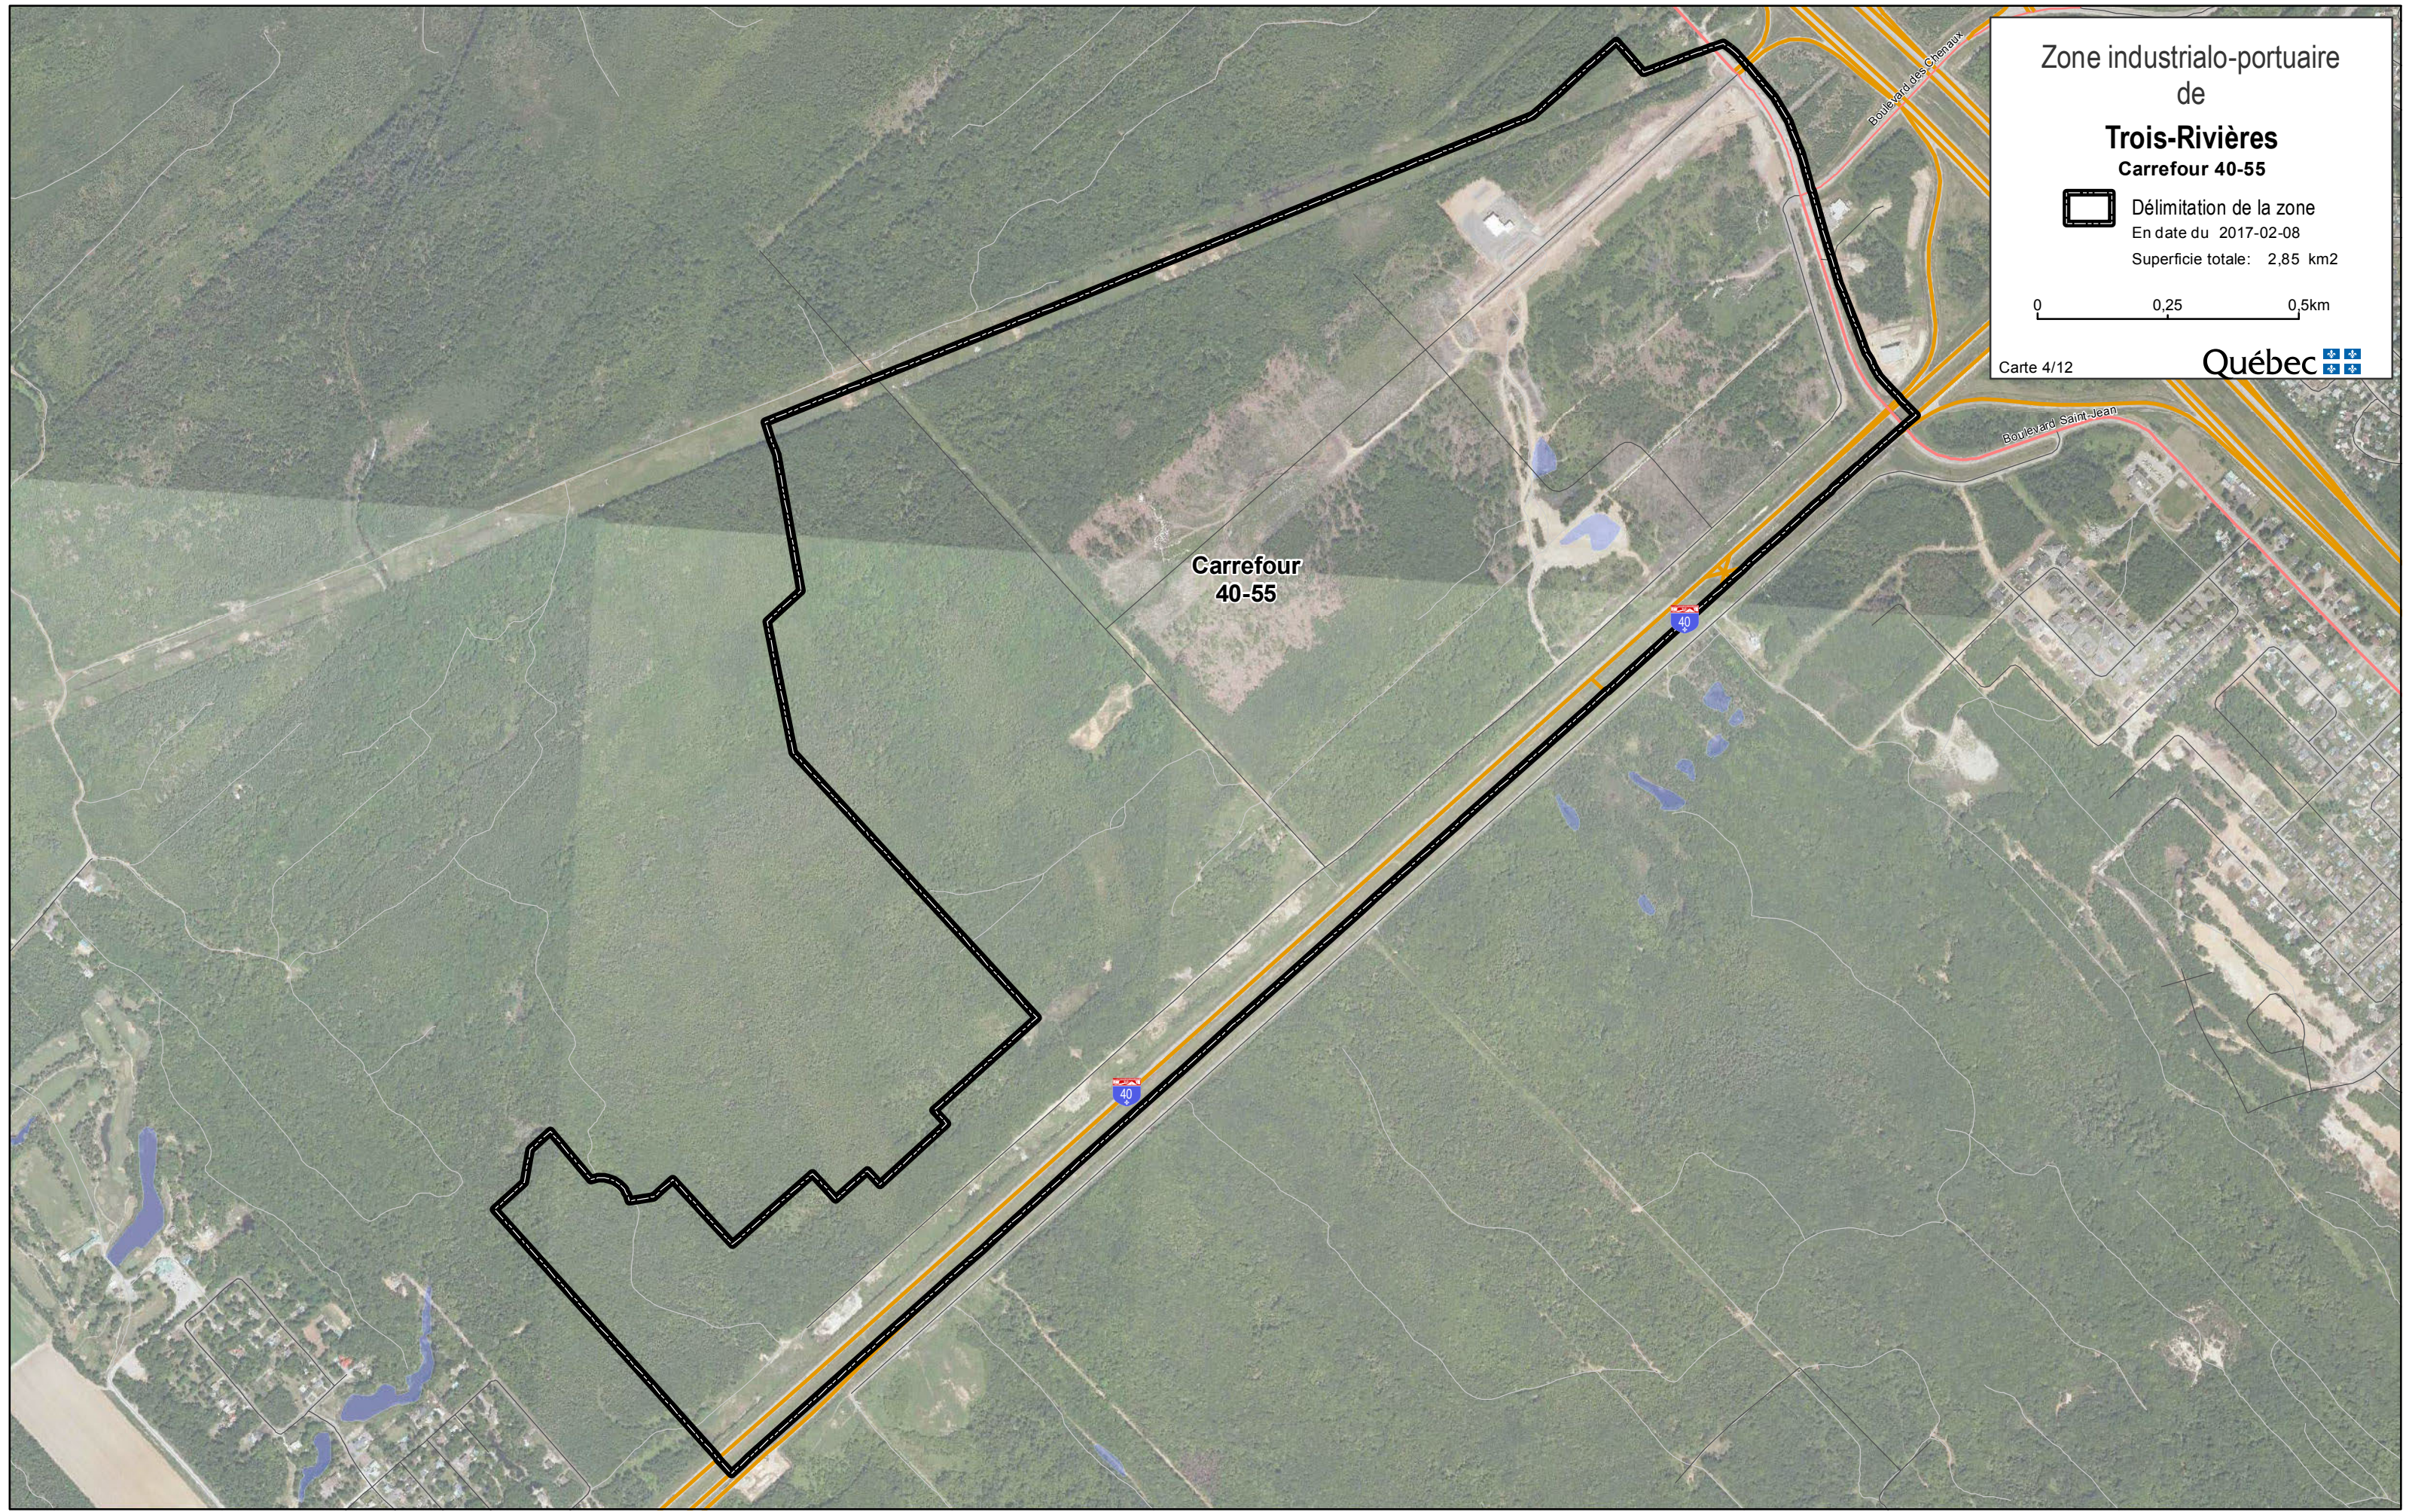

Carte 2/12

Zone industrialo-portuaire
de
Trois-Rivières
Oblates

 Délimitation de la zone
En date du 2017-02-08
Superficie totale: 0,84 km²

Carte 3/12

Hautes-Forges

Oblates

Boulevard Industriel
55

Boulevard Saint-Jean

de Parent

Zone industrialo-portuaire
de
Trois-Rivières
Carrefour 40-55

 Délimitation de la zone
En date du 2017-02-08
Superficie totale: 2,85 km2

Carte 4/12 

Carrefour
40-55

Zone industrialo-portuaire
de
Trois-Rivières
Thomas-Bellemare

0 0,075 0,15km

Carte 6/12 Québec 

Zone industrialo-portuaire
de
Trois-Rivières
Bellefeuille-Père-Daniel

 Délimitation de la zone
En date du 2017-02-08
Superficie totale: 0,91 km²

Carte 7/12

Gilles-Beaudoin

 Délimitation de la zone
En date du 2017-02-08
Superficie totale: 0,35 km²

0 0,125 0,25km

Carte 12/12