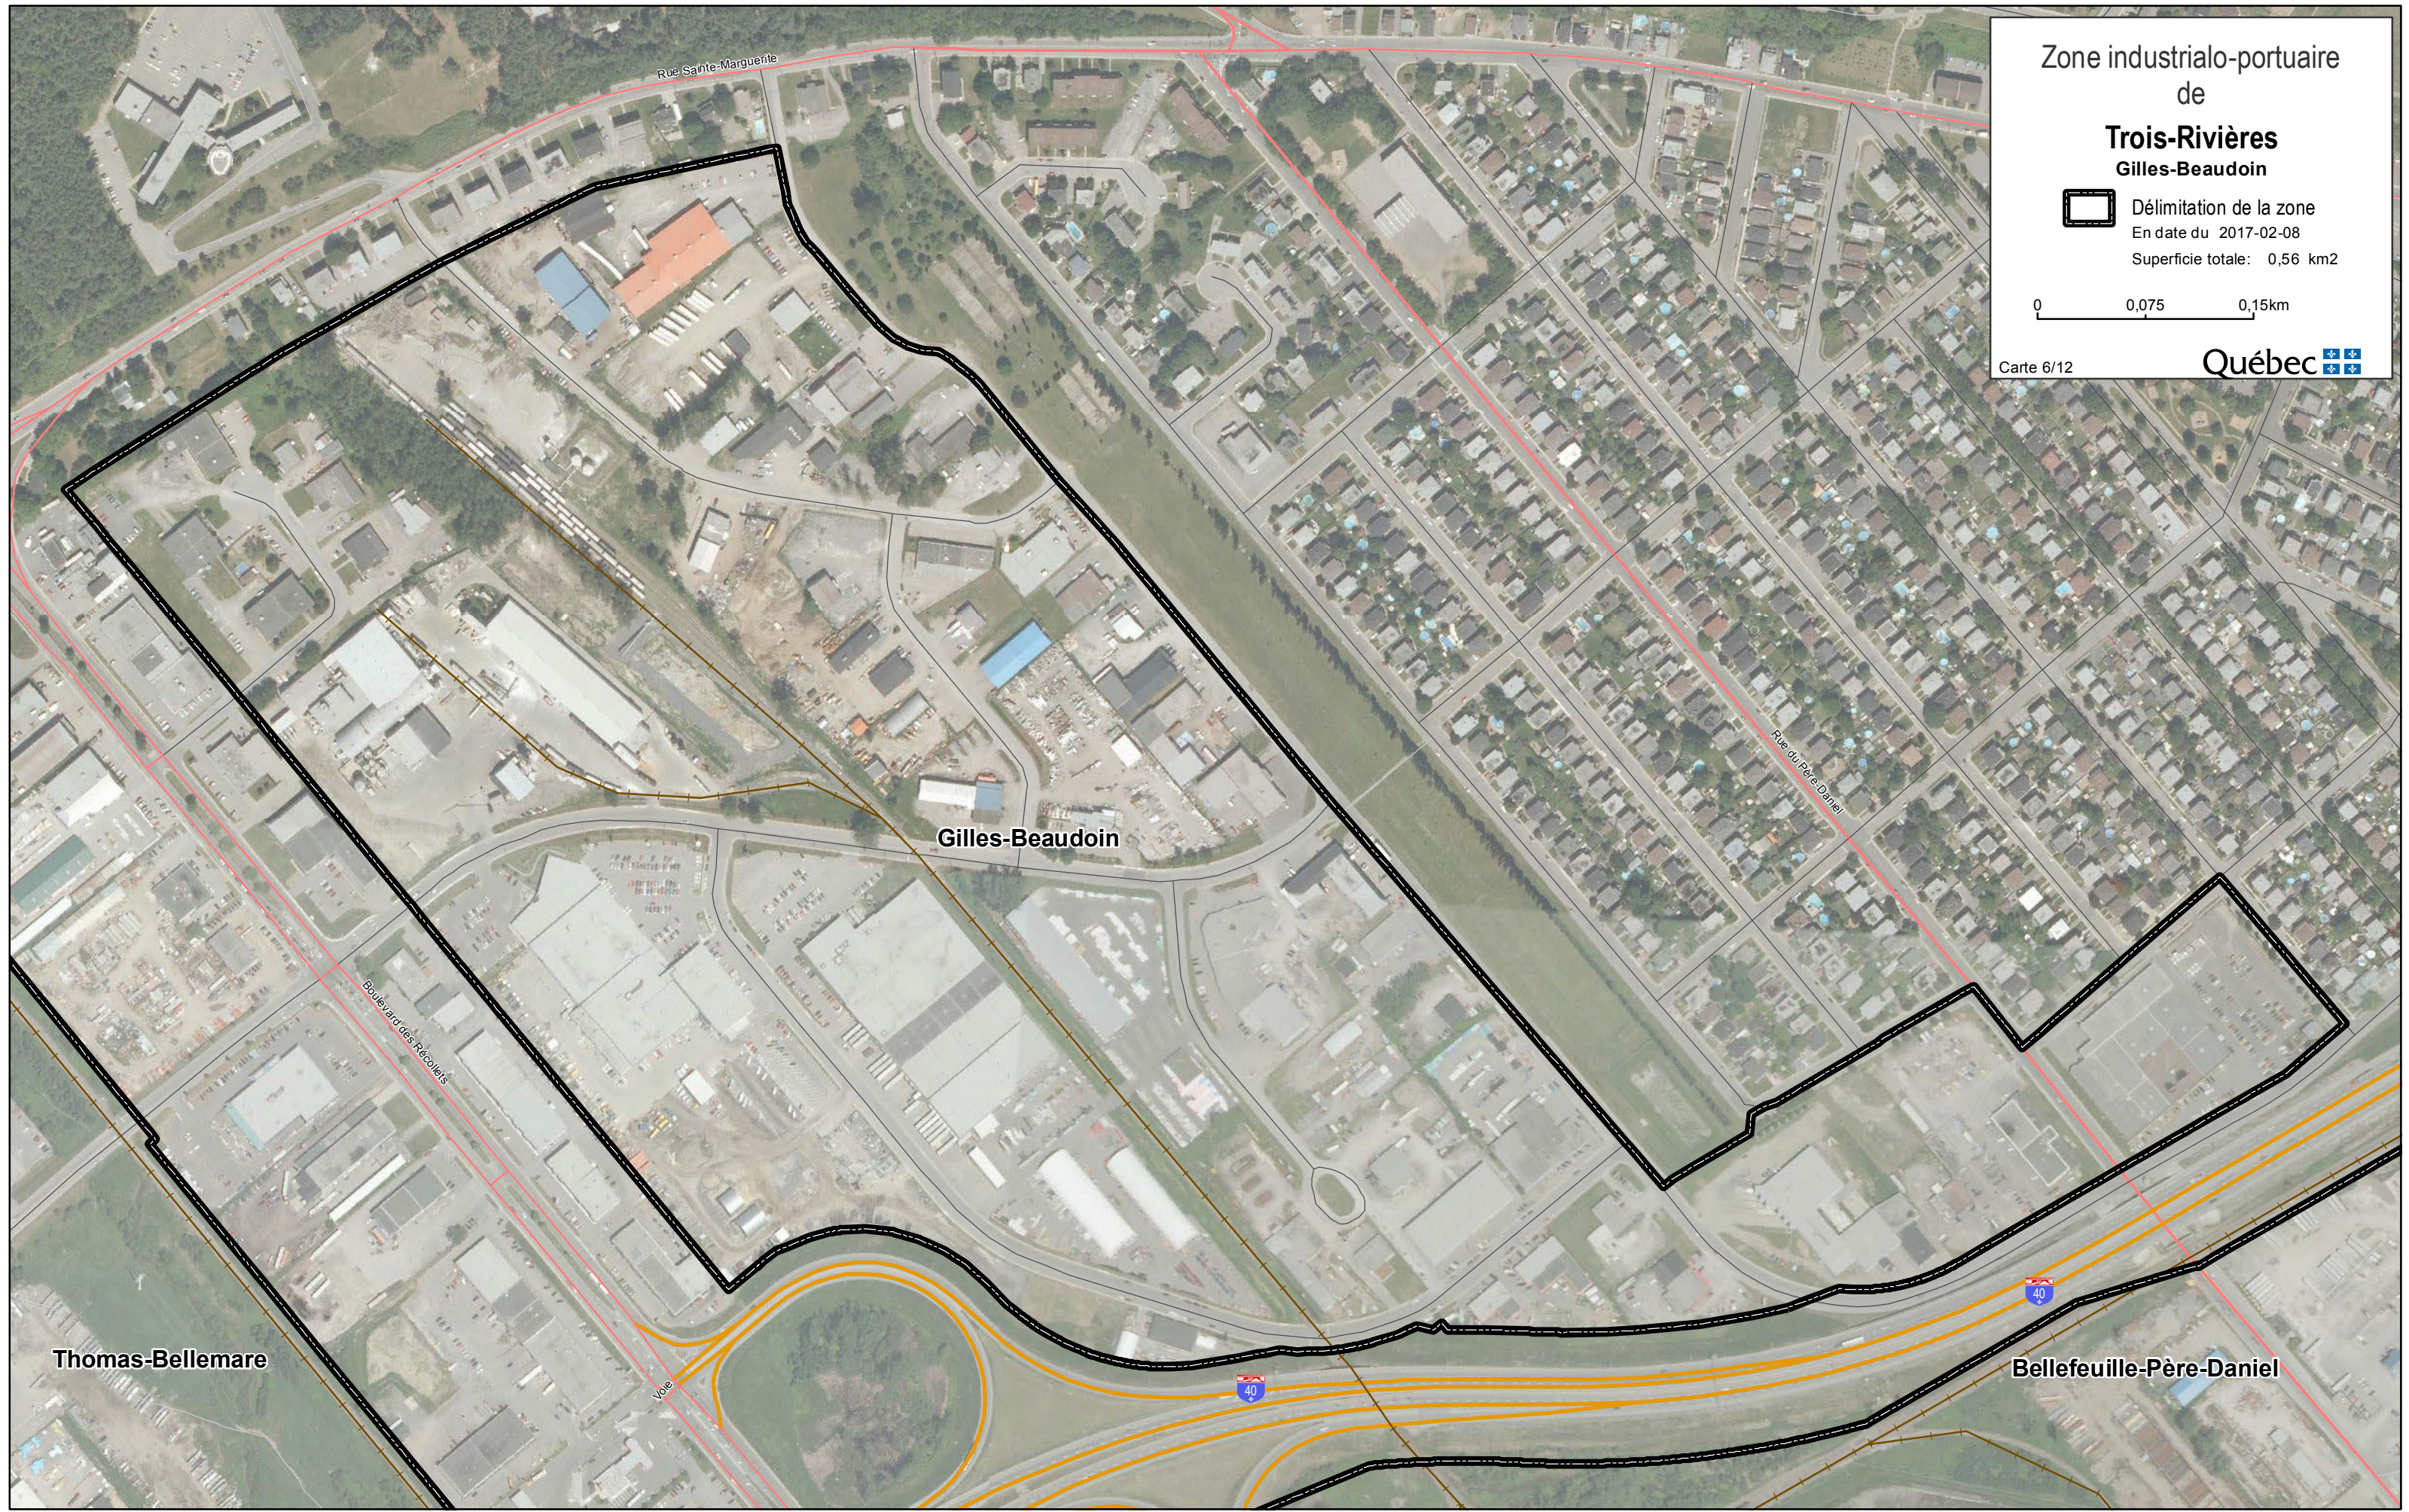

de Parent

Zone industrialo-portuaire
de
Trois-Rivières
Carrefour 40-55

 Délimitation de la zone
En date du 2017-02-08
Superficie totale: 2,85 km2

Carte 4/12 

Carrefour
40-55

Zone industrialo-portuaire
de
Trois-Rivières
Thomas-Bellemare

 Délimitation de la zone
En date du 2017-02-08
Superficie totale: 0,44 km2

Carte 5/12

Thomas-Bellemare

Zone industrialo-portuaire
de
Trois-Rivières
Gilles-Beaudoin

 Délimitation de la zone
En date du 2017-02-08
Superficie totale: 0,56 km2

0 0,075 0,15km

Carte 6/12 Québec 

Zone industrialo-portuaire
de
Trois-Rivières
Bellefeuille-Père-Daniel

 Délimitation de la zone
En date du 2017-02-08
Superficie totale: 0,91 km²

Carte 7/12

Gilles-Beaudoin

Bellefeuille-Père-Daniel

Portuaire

Fleuve
Saint-Laurent

Zone industrialo-portuaire
de
Trois-Rivières
Portuaire

 Délimitation de la zone
En date du 2017-02-08
Superficie totale: 0,99 km²

0 0,175 0,35km

Carte 8/12