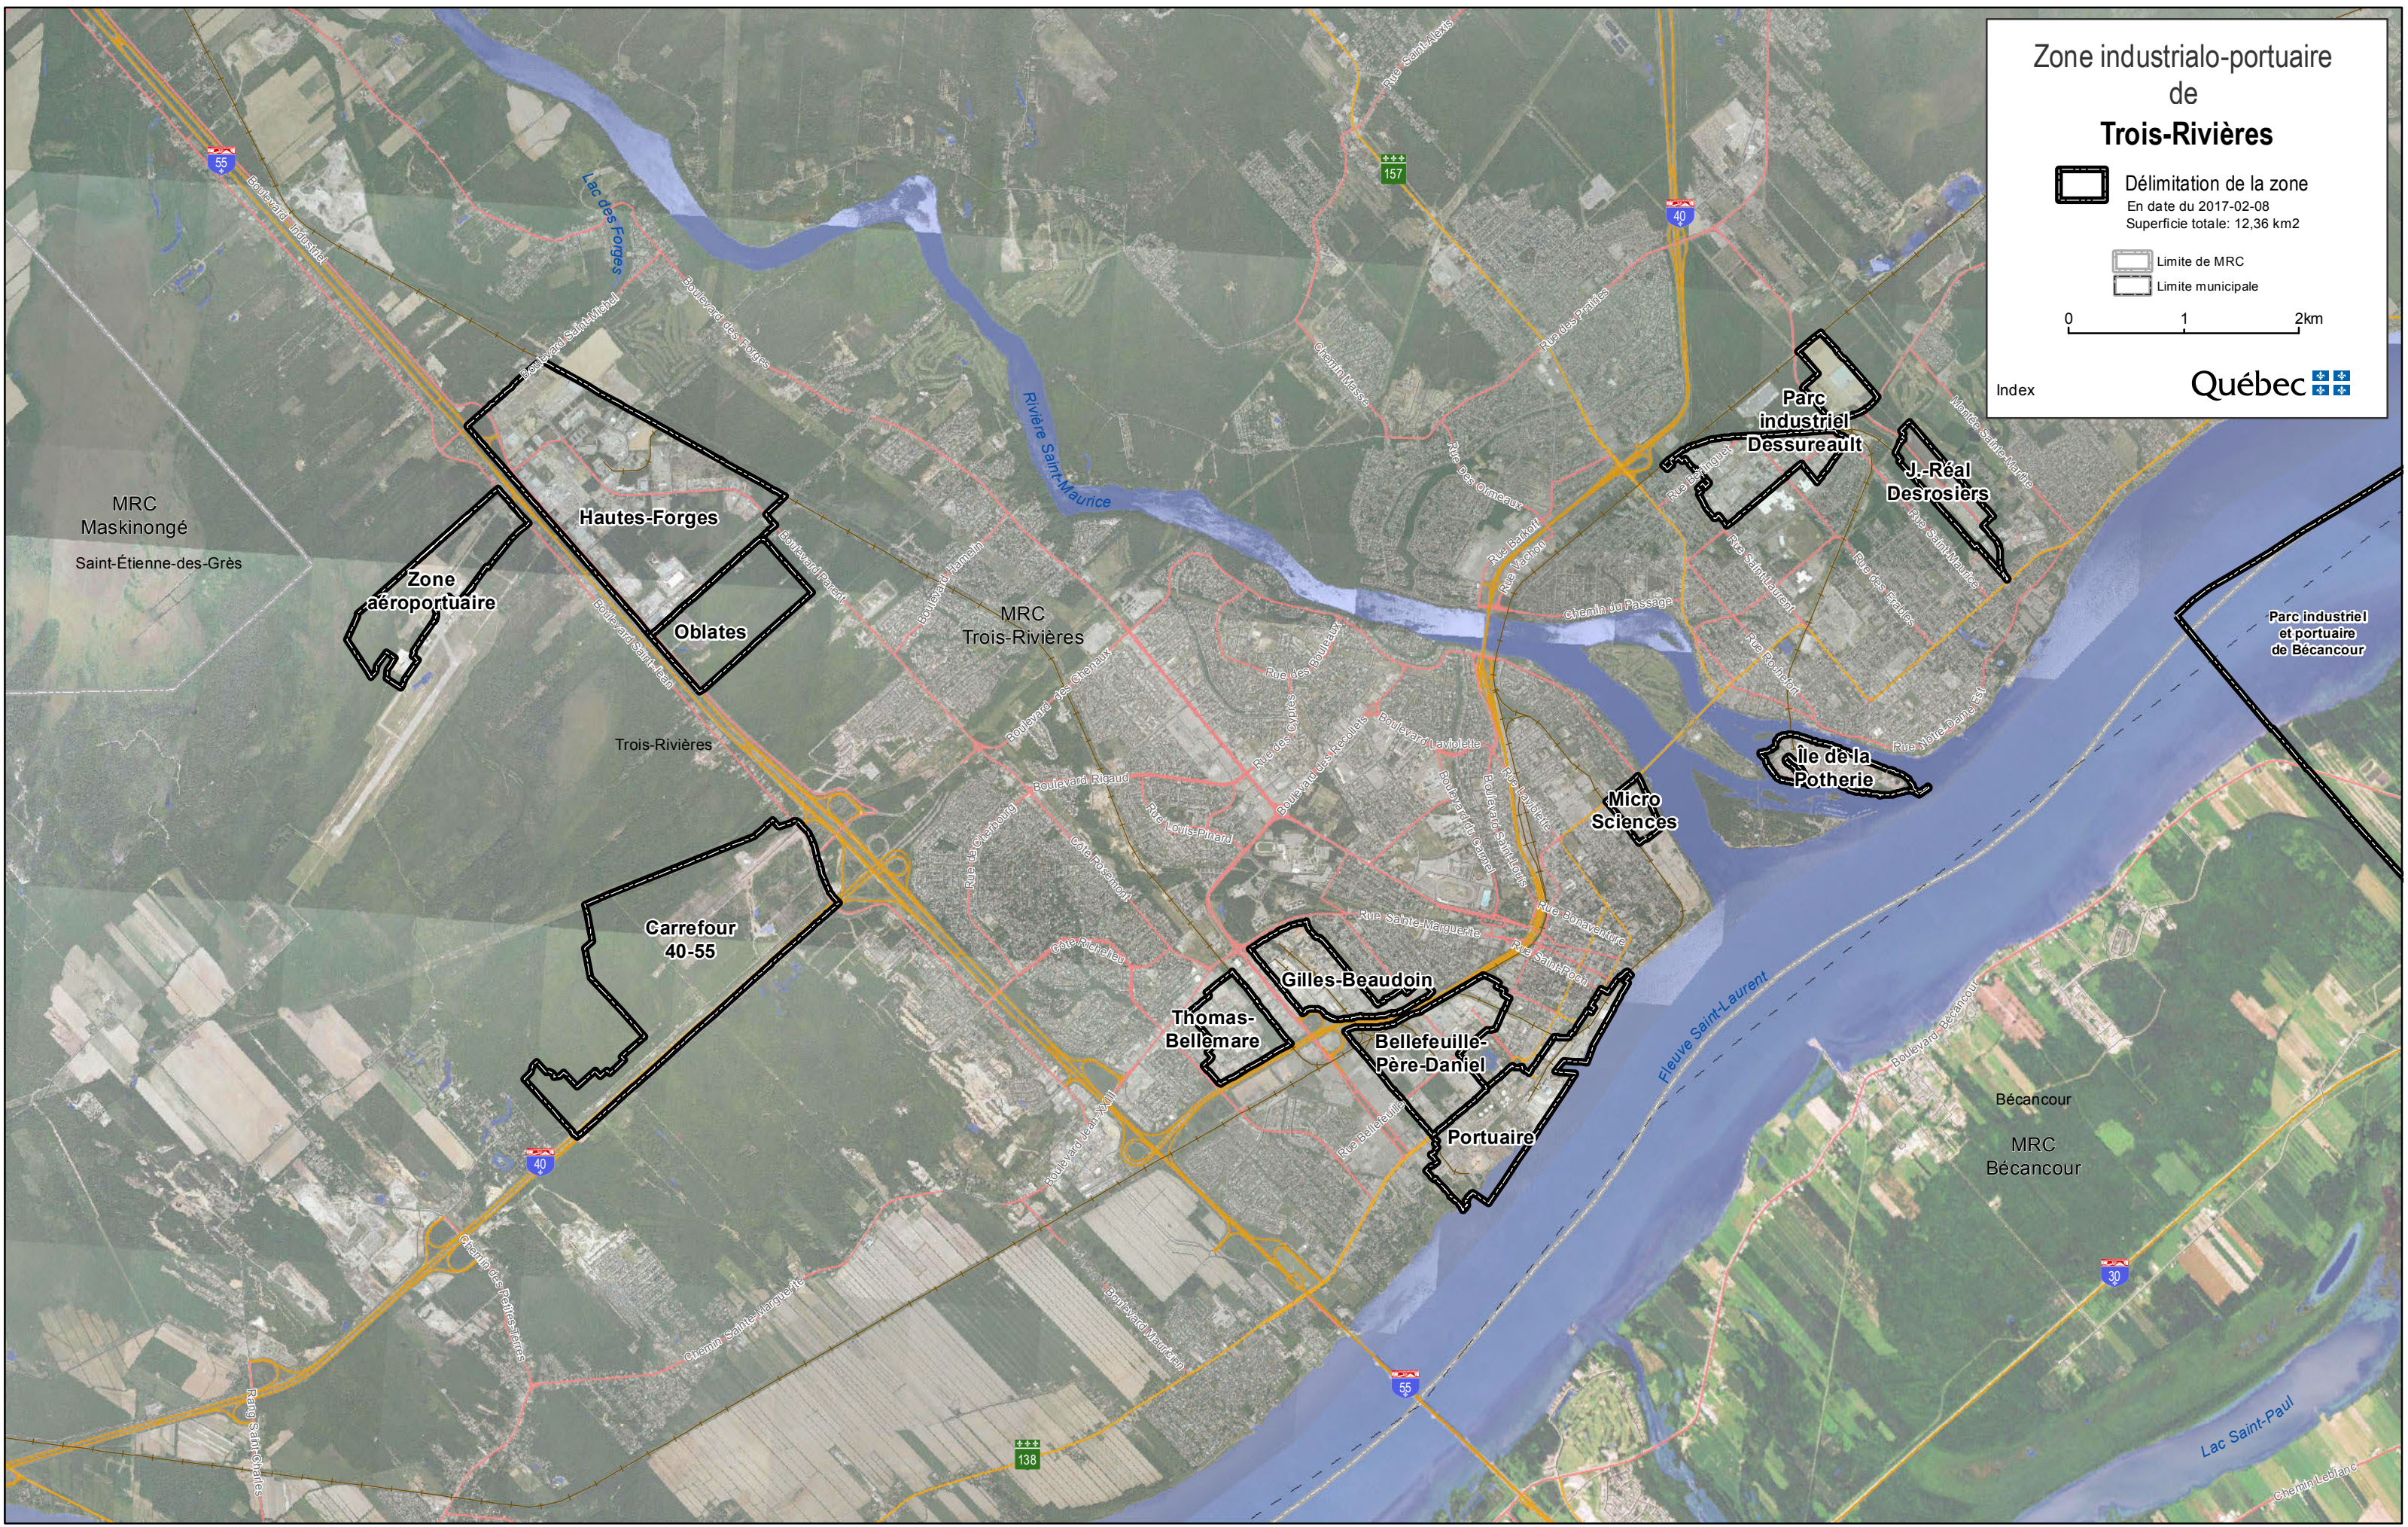

Zone industrialo-portuaire de Trois-Rivières

 Délimitation de la zone
En date du 2017-02-08
Superficie totale: 12,36 km²

 Limite de MRC
 Limite municipale

Index

Zone industrialo-portuaire
de
Trois-Rivières
Zone aéroportuaire

 Délimitation de la zone
En date du 2017-02-08
Superficie totale: 0,9 km²

Zone
aéroportuaire

Boulevard Saint-Jean

Zone industrialo-portuaire
de
Trois-Rivières
Hautes-Forges

 Délimitation de la zone
En date du 2017-02-08
Superficie totale: 3,1 km²

de Parent

Zone industrialo-portuaire
de
Trois-Rivières
Carrefour 40-55

 Délimitation de la zone
En date du 2017-02-08
Superficie totale: 2,85 km2

Carte 4/12 

Carrefour
40-55

Zone industrialo-portuaire
de
Trois-Rivières
Thomas-Bellemare

0 0,075 0,15km

Carte 6/12 Québec 

Zone industrialo-portuaire
de
Trois-Rivières
Bellefeuille-Père-Daniel

 Délimitation de la zone
En date du 2017-02-08
Superficie totale: 0,91 km²

Carte 7/12

Gilles-Beaudoin