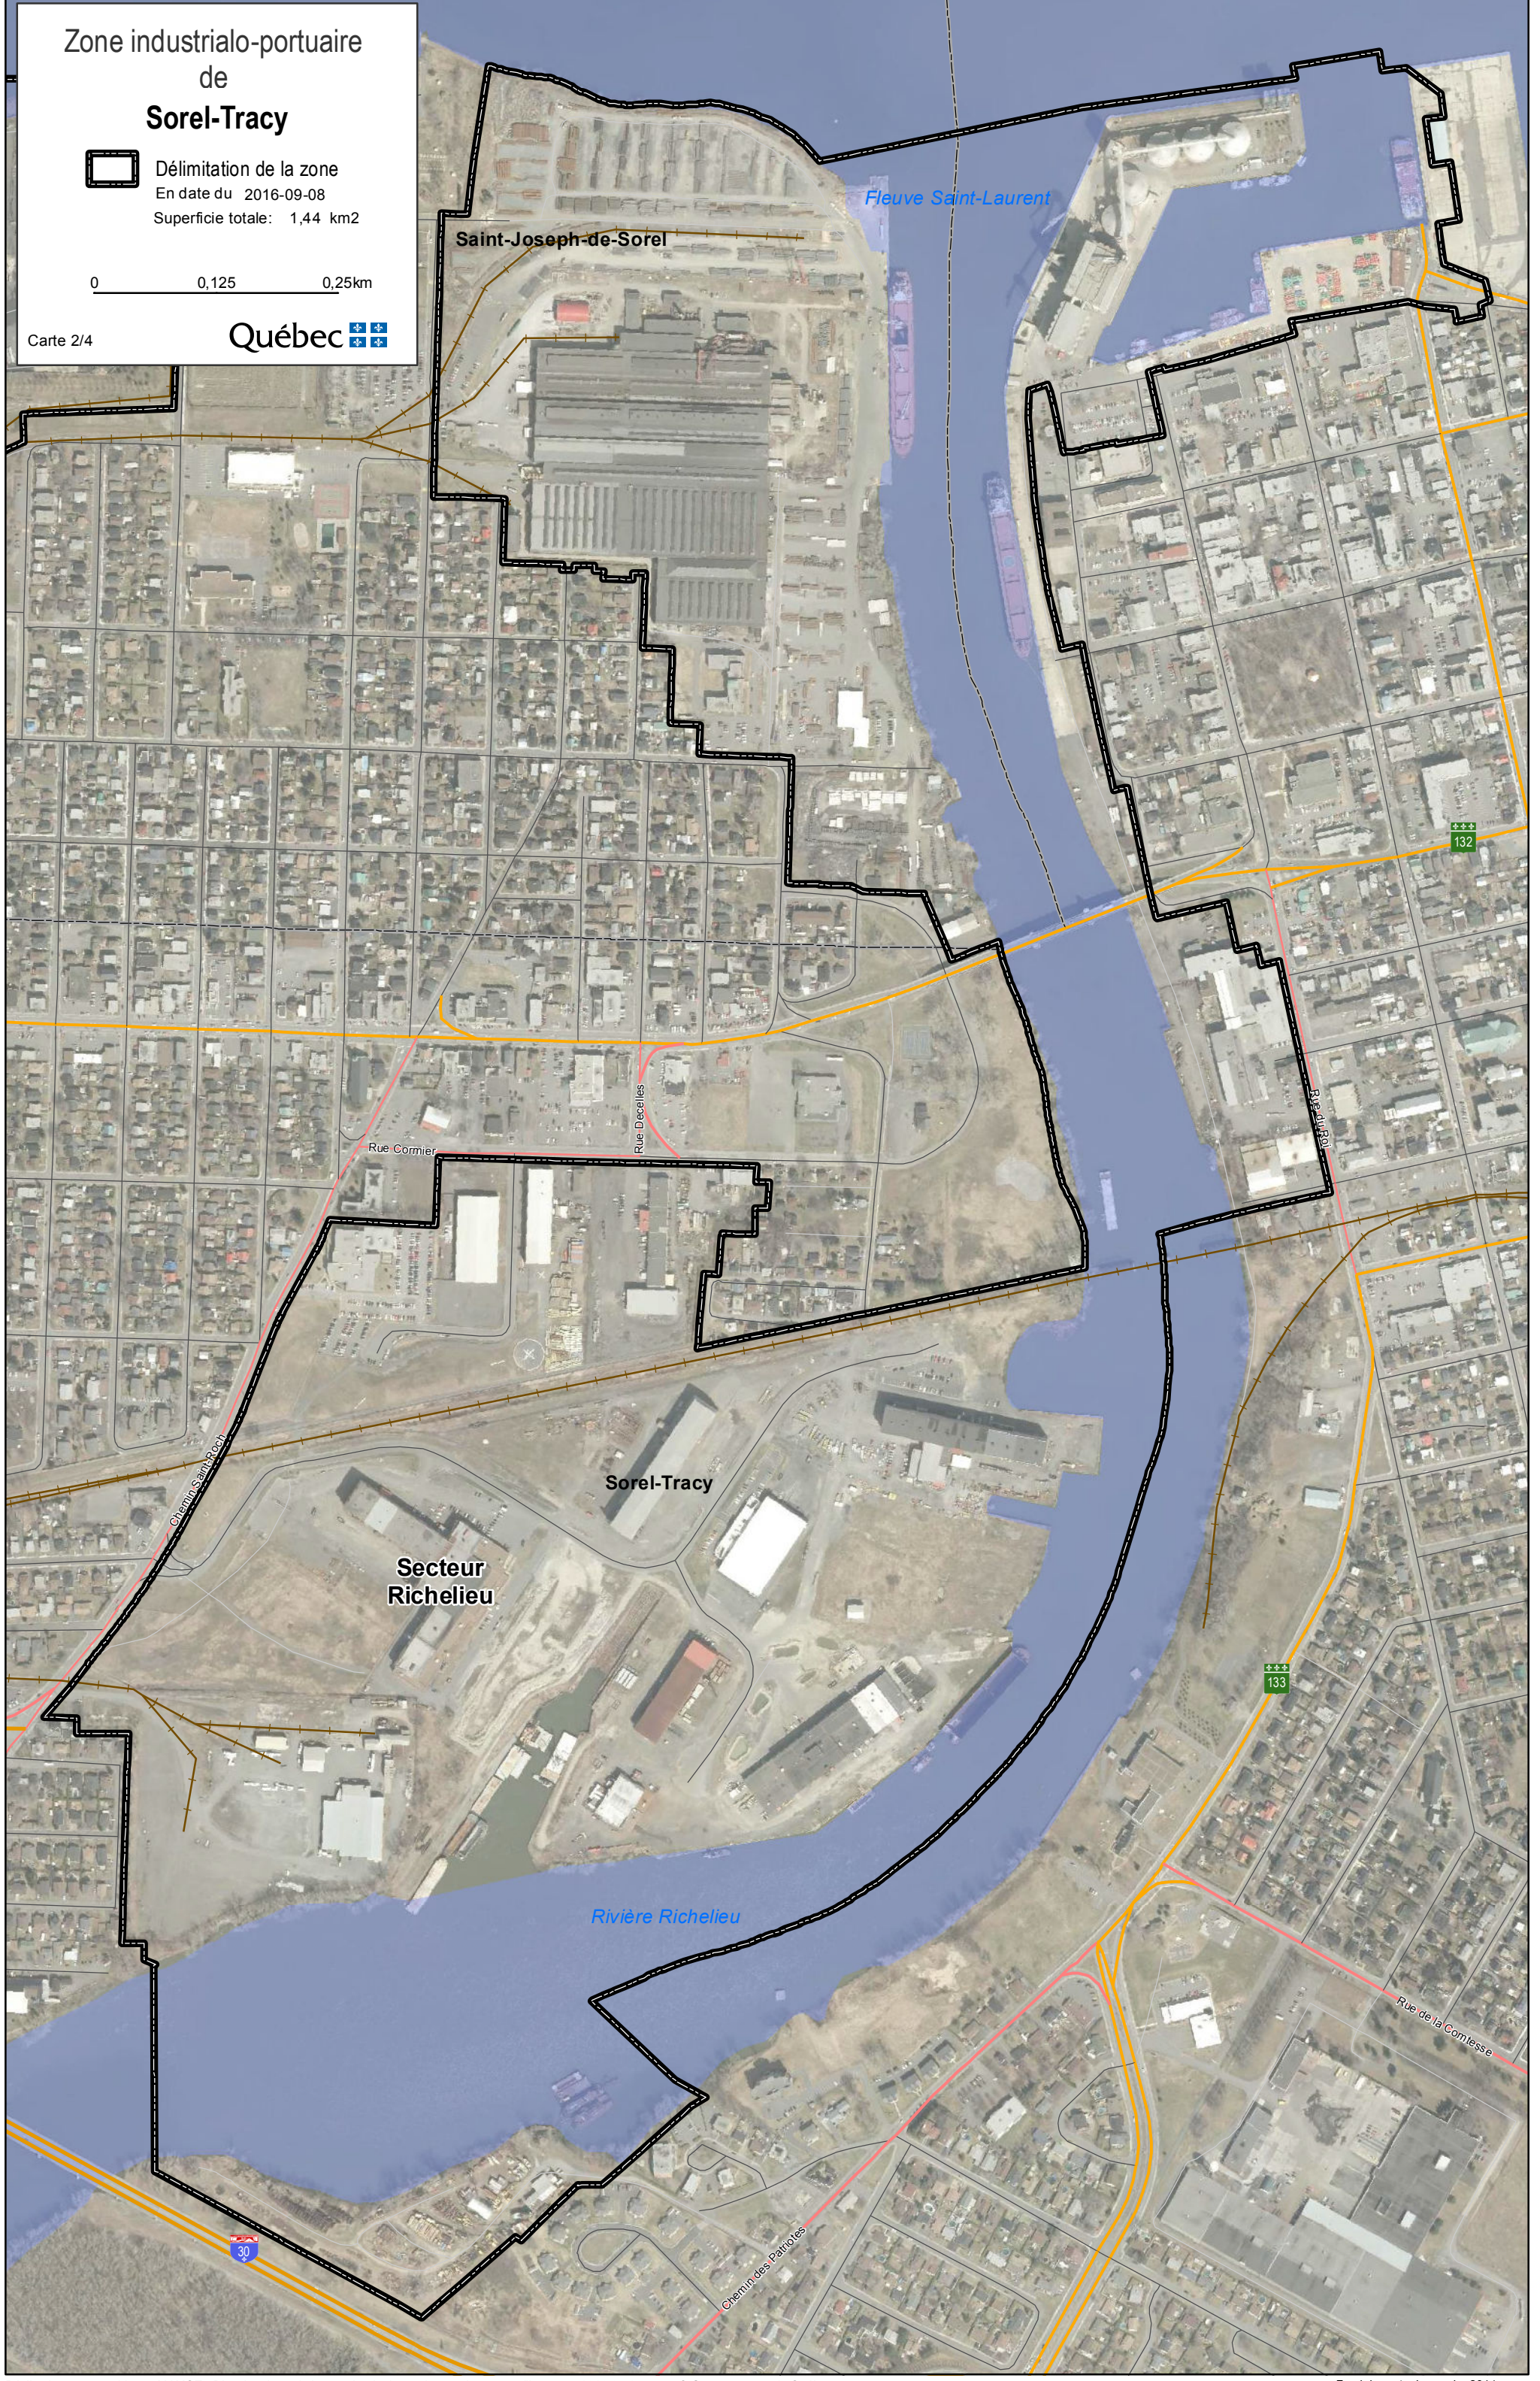

Zone industrialo-portuaire
de
Sorel-Tracy

Délimitation de la zone
En date du 2016-09-08
Superficie totale: 2,14 km²

0 0,175 0,35km

Carte 1/4

Québec

Zone industrialo-portuaire
de
Sorel-Tracy

Délimitation de la zone

En date du 2016-09-08

Superficie totale: 1,44 km²

0 0,125 0,25km

Carte 2/4

Zone industrialo-portuaire de Sorel-Tracy

Délimitation de la zone

En date du 2016-09-08

Superficie totale: 1,99 km²

0 0,15 0,3km

Carte 3/4

Québec

Fleuve Saint-Laurent

Sorel-Tracy
Secteur
Saint-Laurent

132

Rue Joseph-Simard

Rue Industrielle

30

Chemin du Golf

Zone industrialo-portuaire
de
Sorel-Tracy

Délimitation de la zone

En date du 2016-09-08

Superficie totale: 0,26 km²

0 0,1 0,2km

Carte 4/4