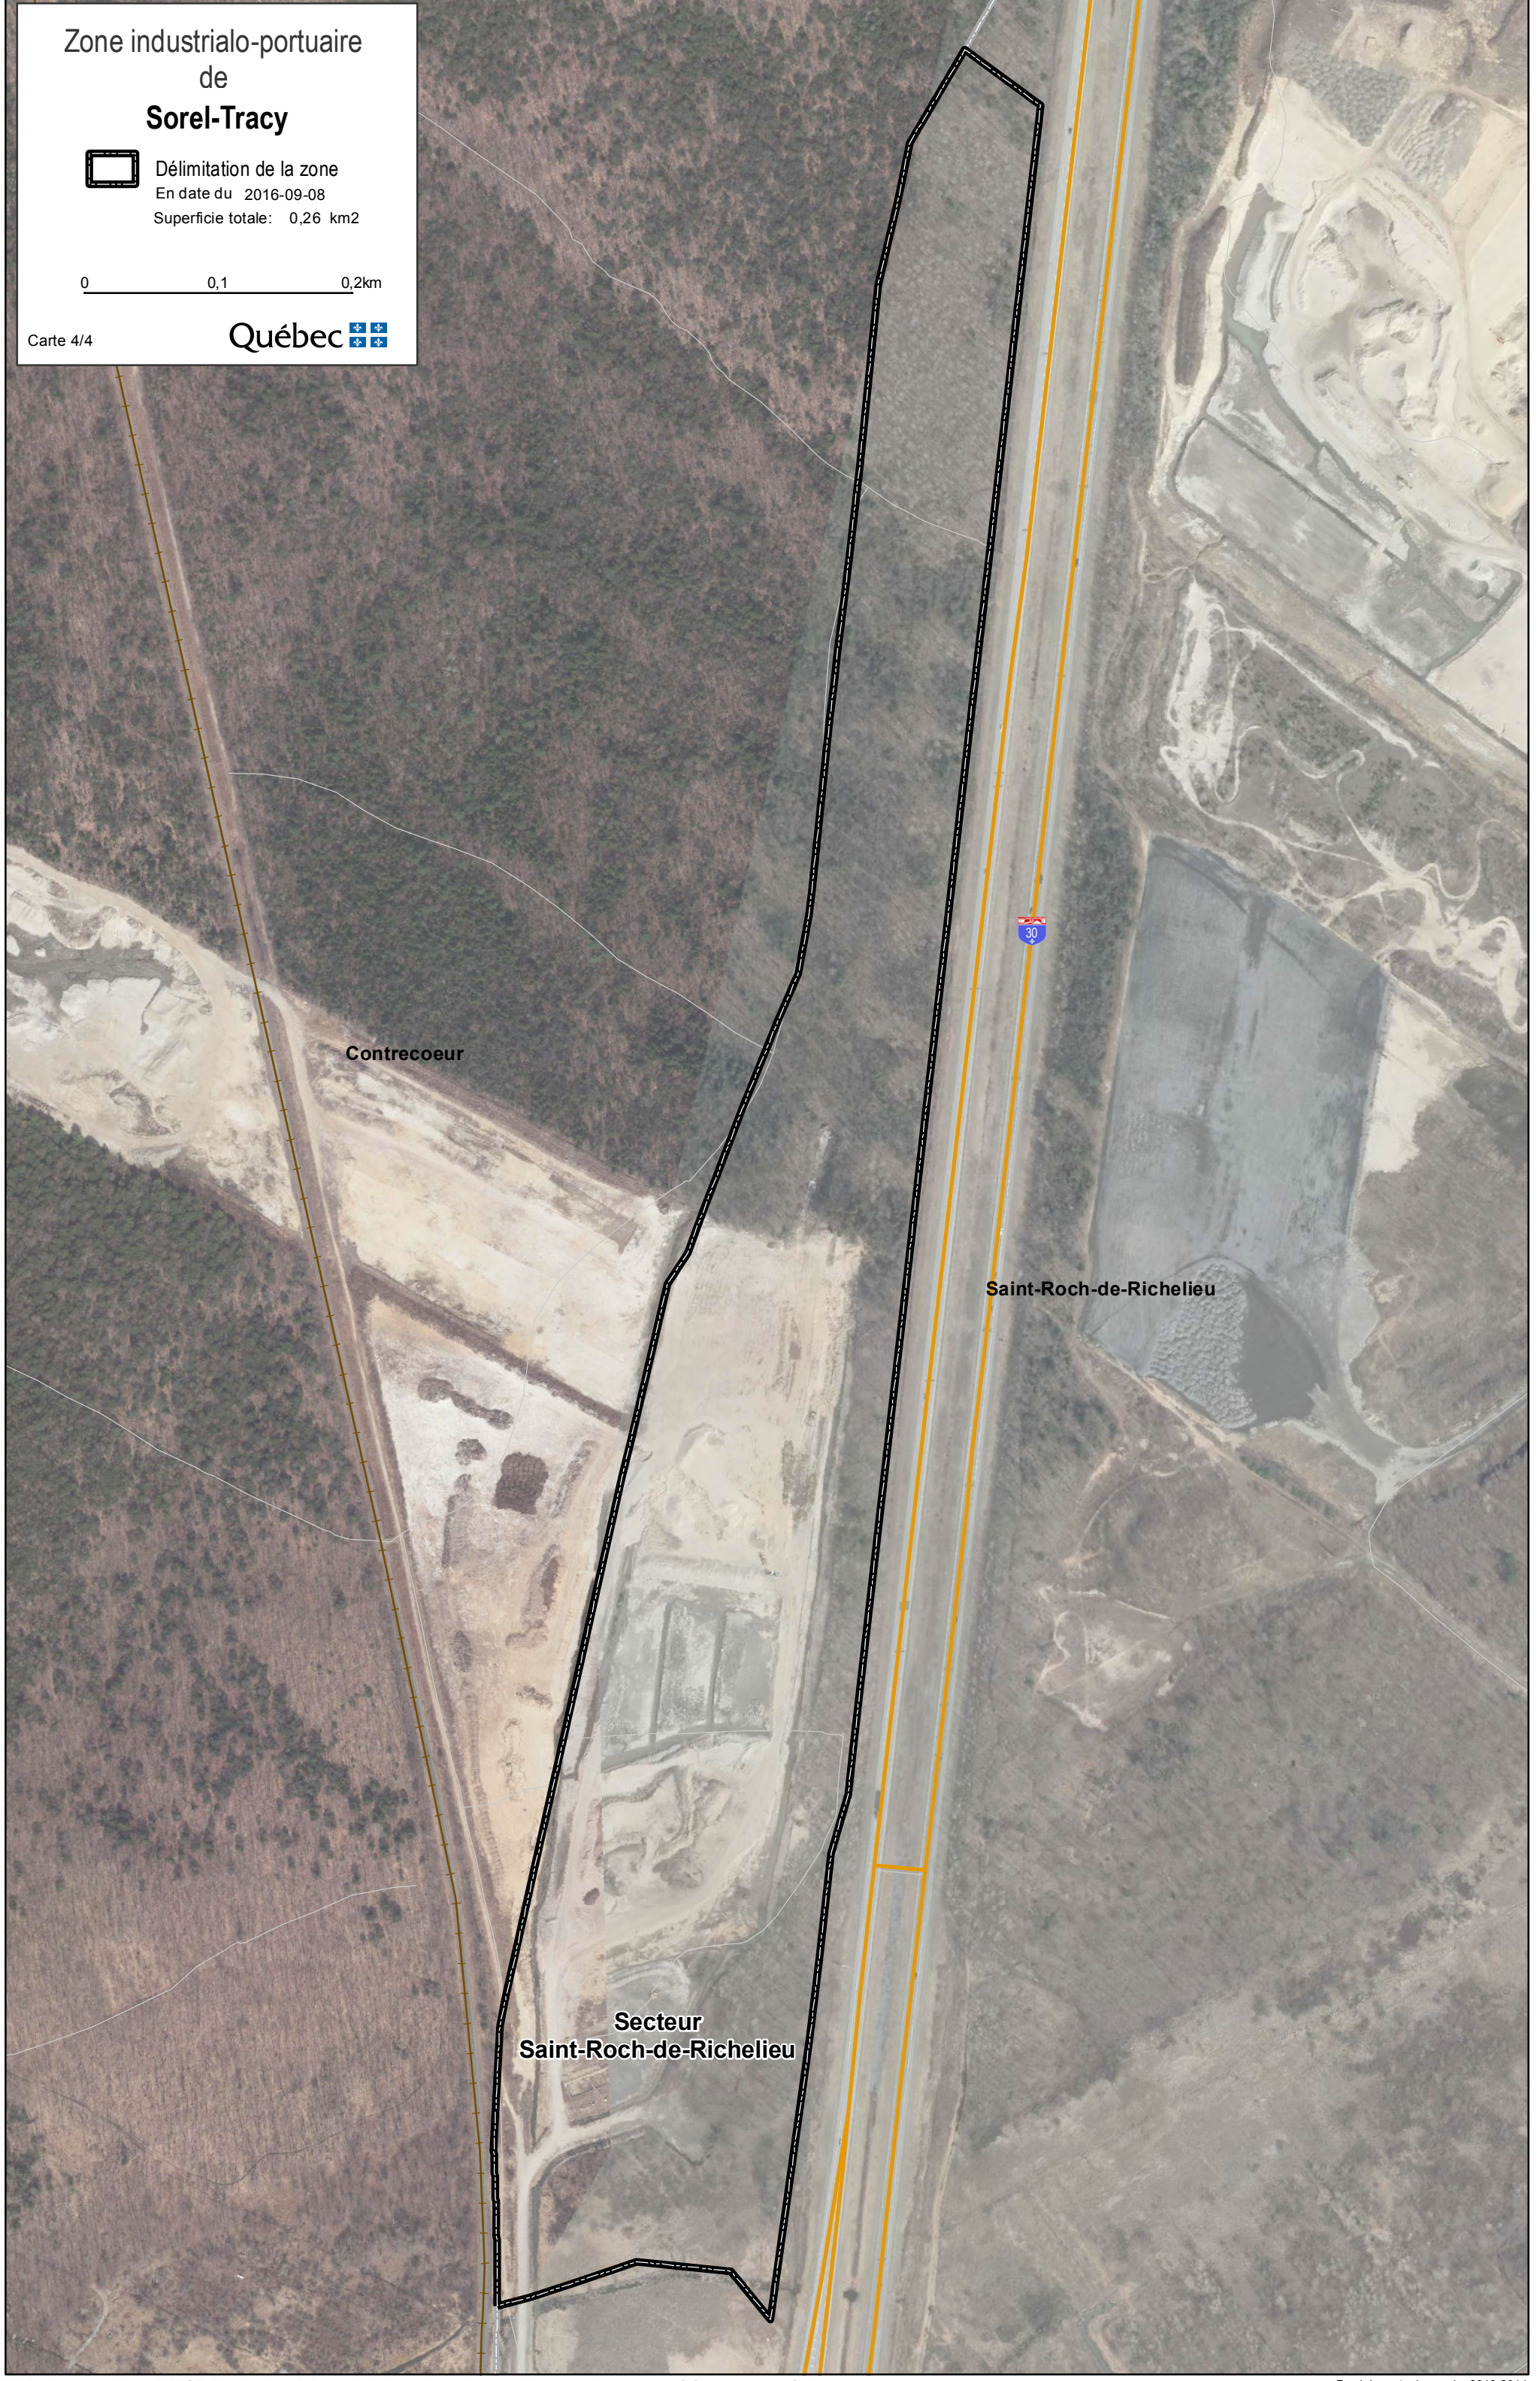

Zone industrialo-portuaire
de
Sorel-Tracy

Délimitation de la zone

En date du 2016-09-08

Superficie totale: 0,26 km²

0 0,1 0,2km

Carte 4/4

Québec

Contrecoeur

Saint-Roch-de-Richelieu

Secteur
Saint-Roch-de-Richelieu