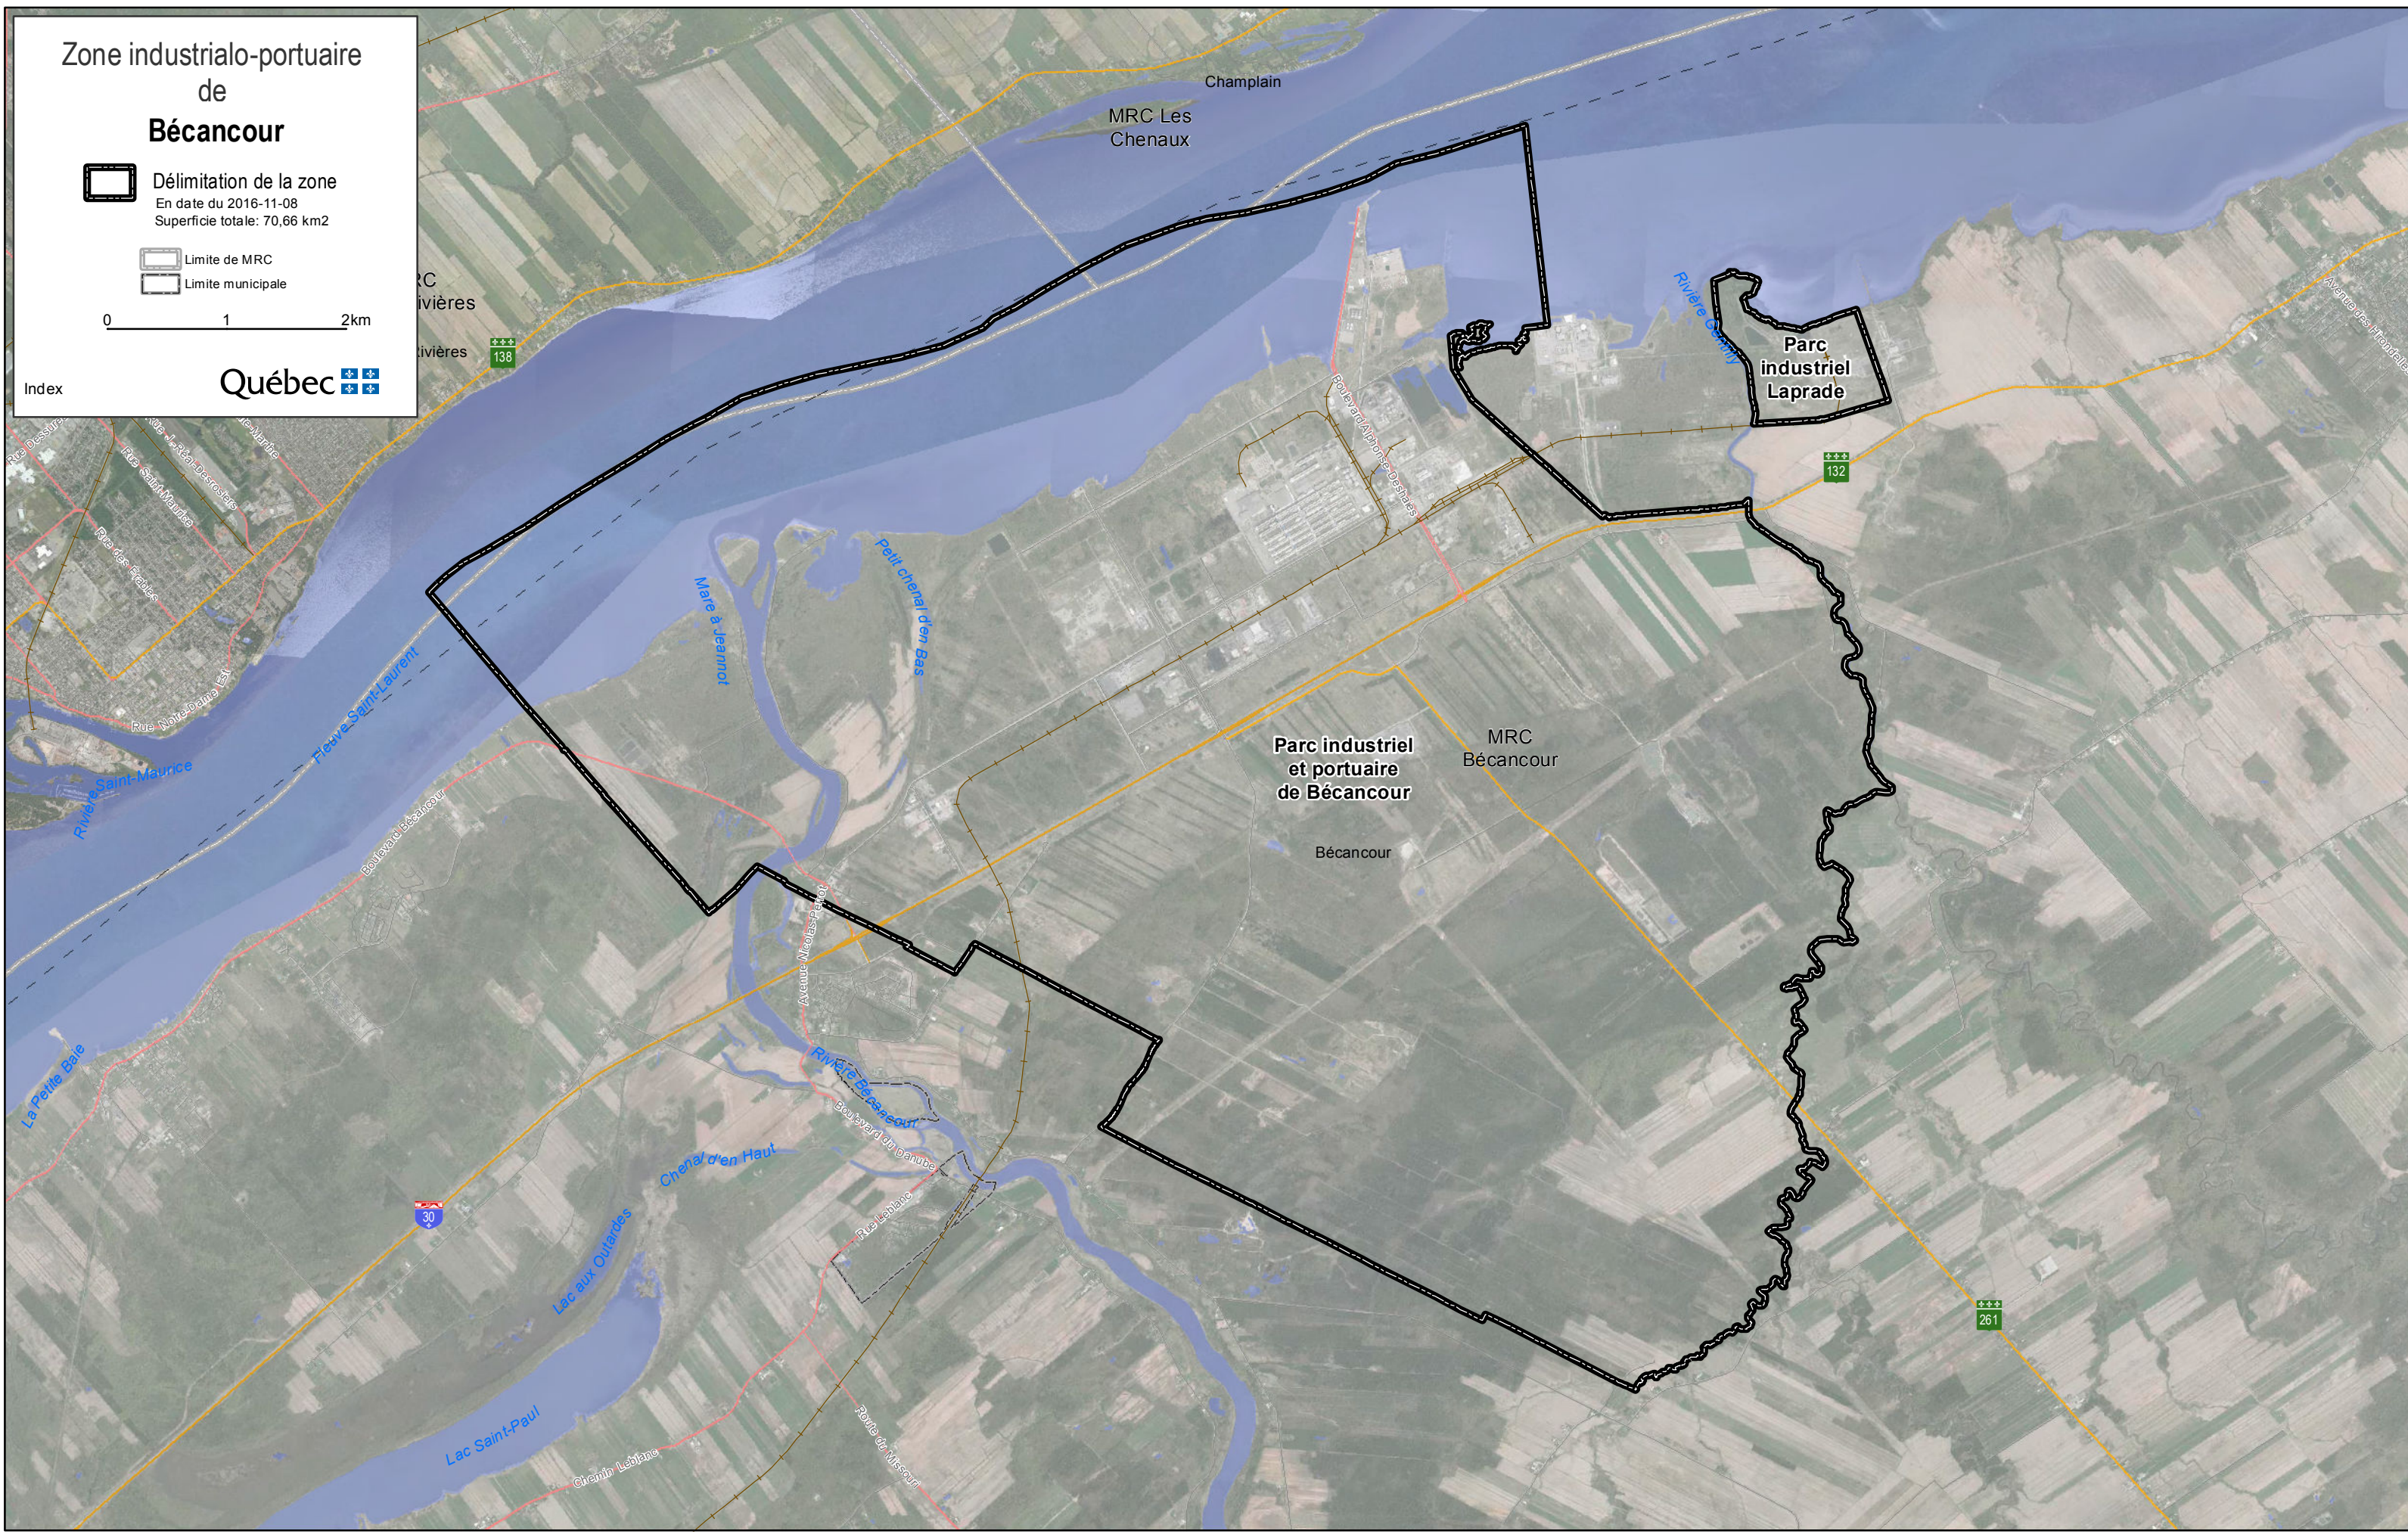

Zone industrialo-portuaire de Bécancour

 Délimitation de la zone
En date du 2016-11-08
Superficie totale: 70,66 km²

 Limite de MRC
 Limite municipale

0 1 2km

Québec 

Index

Zone industrialo-portuaire de Bécancour

 Délimitation de la zone
En date du 2016-11-08
Superficie totale: 69,64 km²

Délimitation officielle en vertu de la Loi
sur la Société du parc industriel
et portuaire de Bécancour

0 1 2km

Carte 1/2

Zone industrialo-portuaire
de
Bécancour

Délimitation de la zone
En date du 2016-11-08
Superficie totale: 1,02 km²

0 0,1 0,2km

Carte 2/2