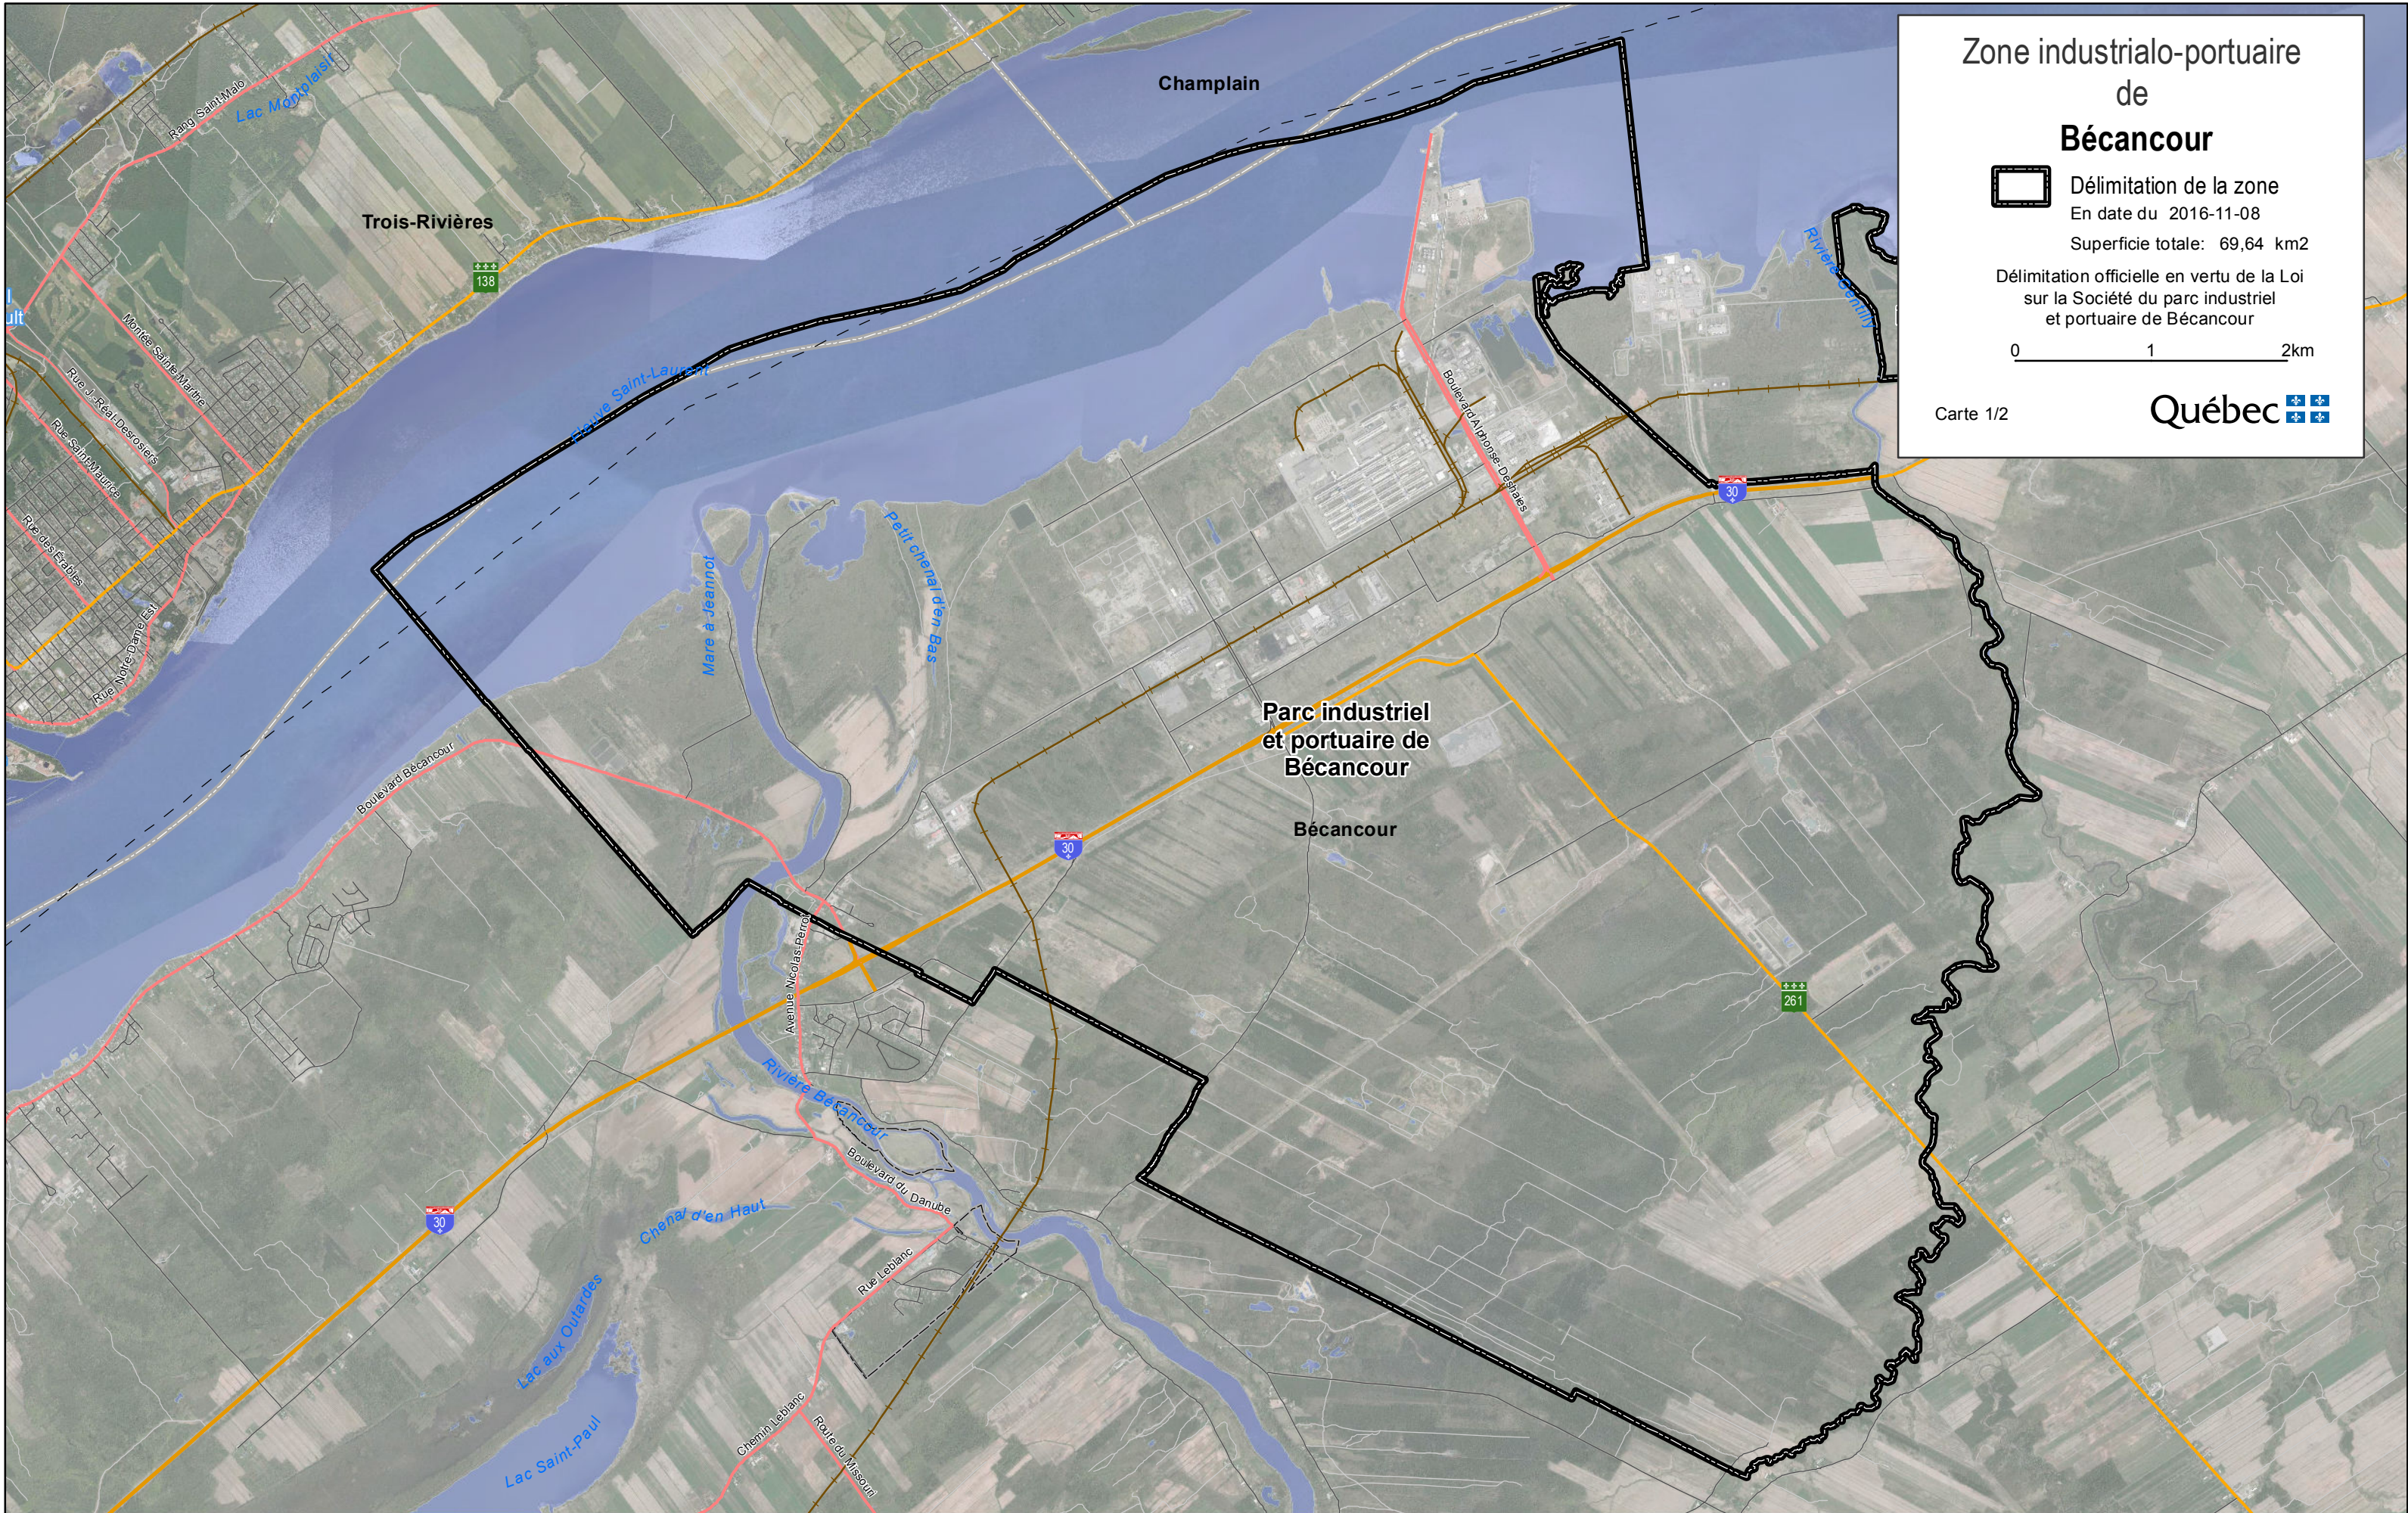

Zone industrialo-portuaire de Bécancour

 Délimitation de la zone
En date du 2016-11-08
Superficie totale: 70,66 km²

 Limite de MRC
 Limite municipale

0 1 2km

Québec 

Index

Zone industrialo-portuaire de Bécancour

 Délimitation de la zone
En date du 2016-11-08
Superficie totale: 69,64 km²

Délimitation officielle en vertu de la Loi
sur la Société du parc industriel
et portuaire de Bécancour

0 1 2km

Carte 1/2

Zone industrialo-portuaire
de
Bécancour

Délimitation de la zone
En date du 2016-11-08
Superficie totale: 1,02 km²

0 0,1 0,2km

Carte 2/2