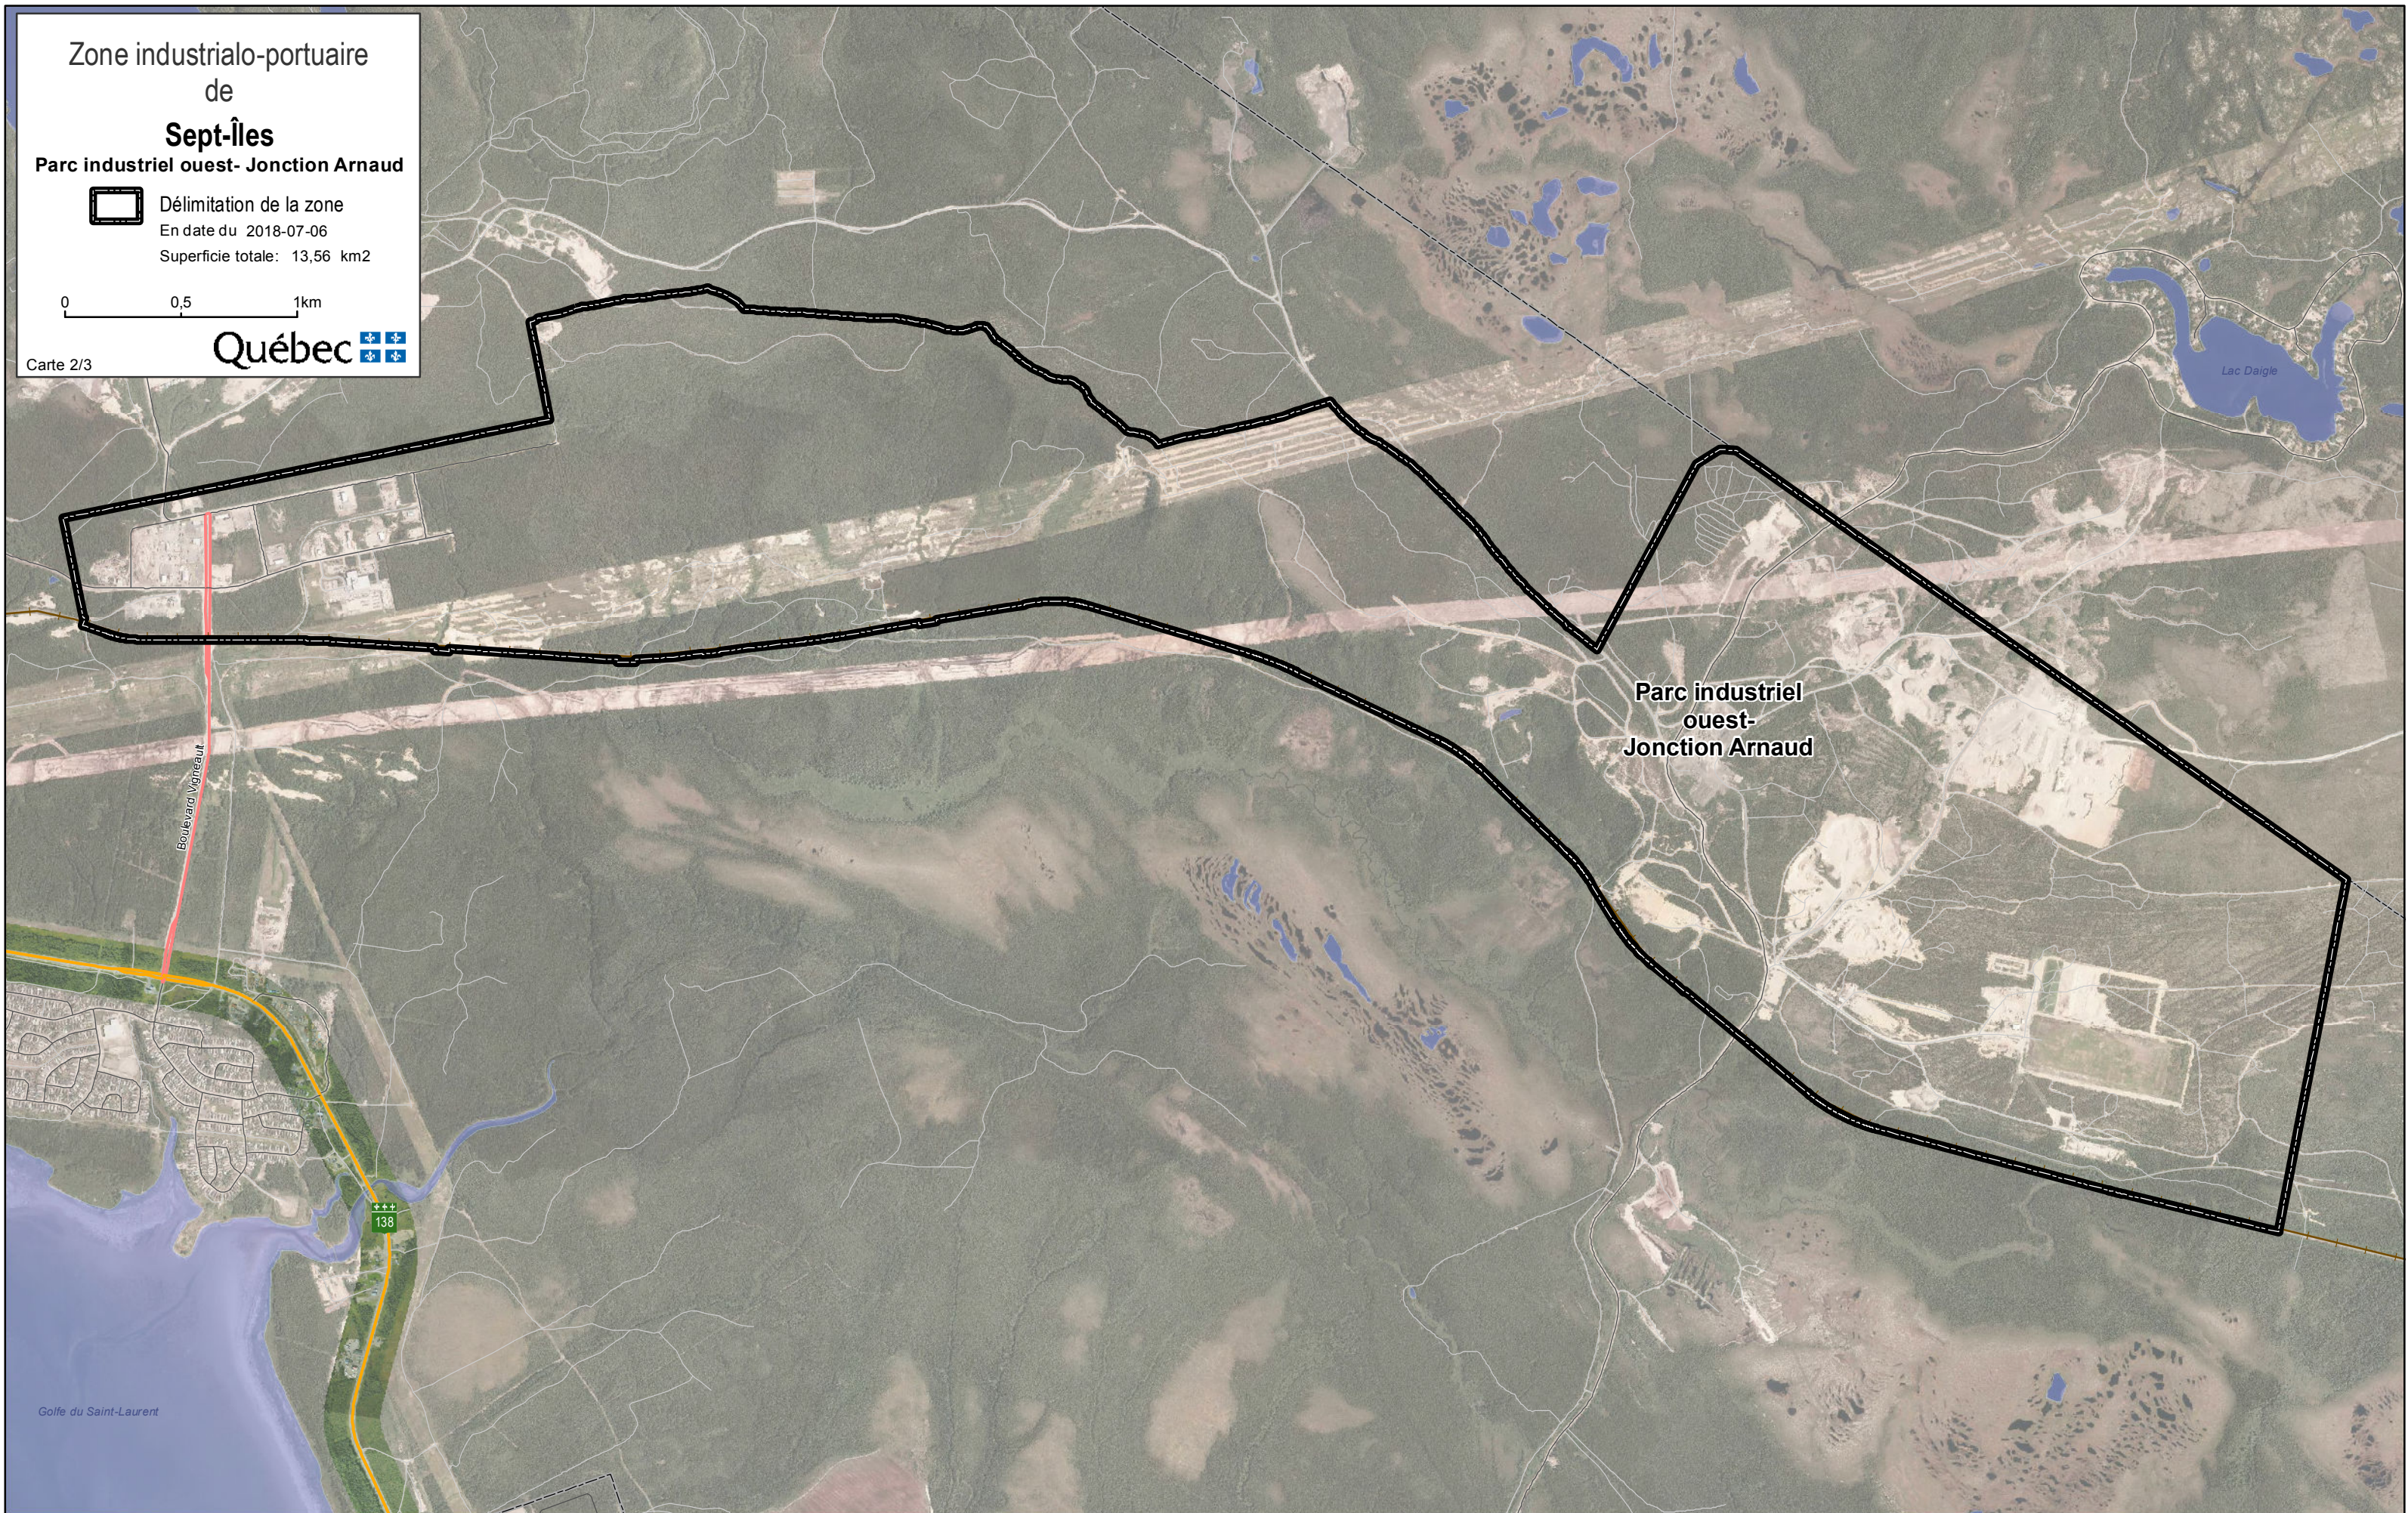

# Zone industrialo-portuaire de Sept-Îles

 Délimitation de la zone  
En date du 2018-07-06  
Superficie totale: 68,39 km<sup>2</sup>

 Limite de MRC  
 Limite municipale

0 2 4km

Québec 

Zone industrialo-portuaire  
de  
**Sept-Îles**  
Pointe-Noire

 Délimitation de la zone  
En date du 2018-07-06  
Superficie totale: 38,98 km2

0 0,75 1,5km

Québec 

Carte 1/3

Zone industrialo-portuaire  
de  
**Sept-Îles**

**Parc industriel ouest- Jonction Arnaud**

Délimitation de la zone

En date du 2018-07-06

Superficie totale: 13,56 km<sup>2</sup>

0 0,5 1km

Carte 2/3

Zone industrialo-portuaire  
de  
**Sept-Îles**  
Secteur Est

 Délimitation de la zone  
En date du 2018-07-06  
Superficie totale: 15,84 km<sup>2</sup>