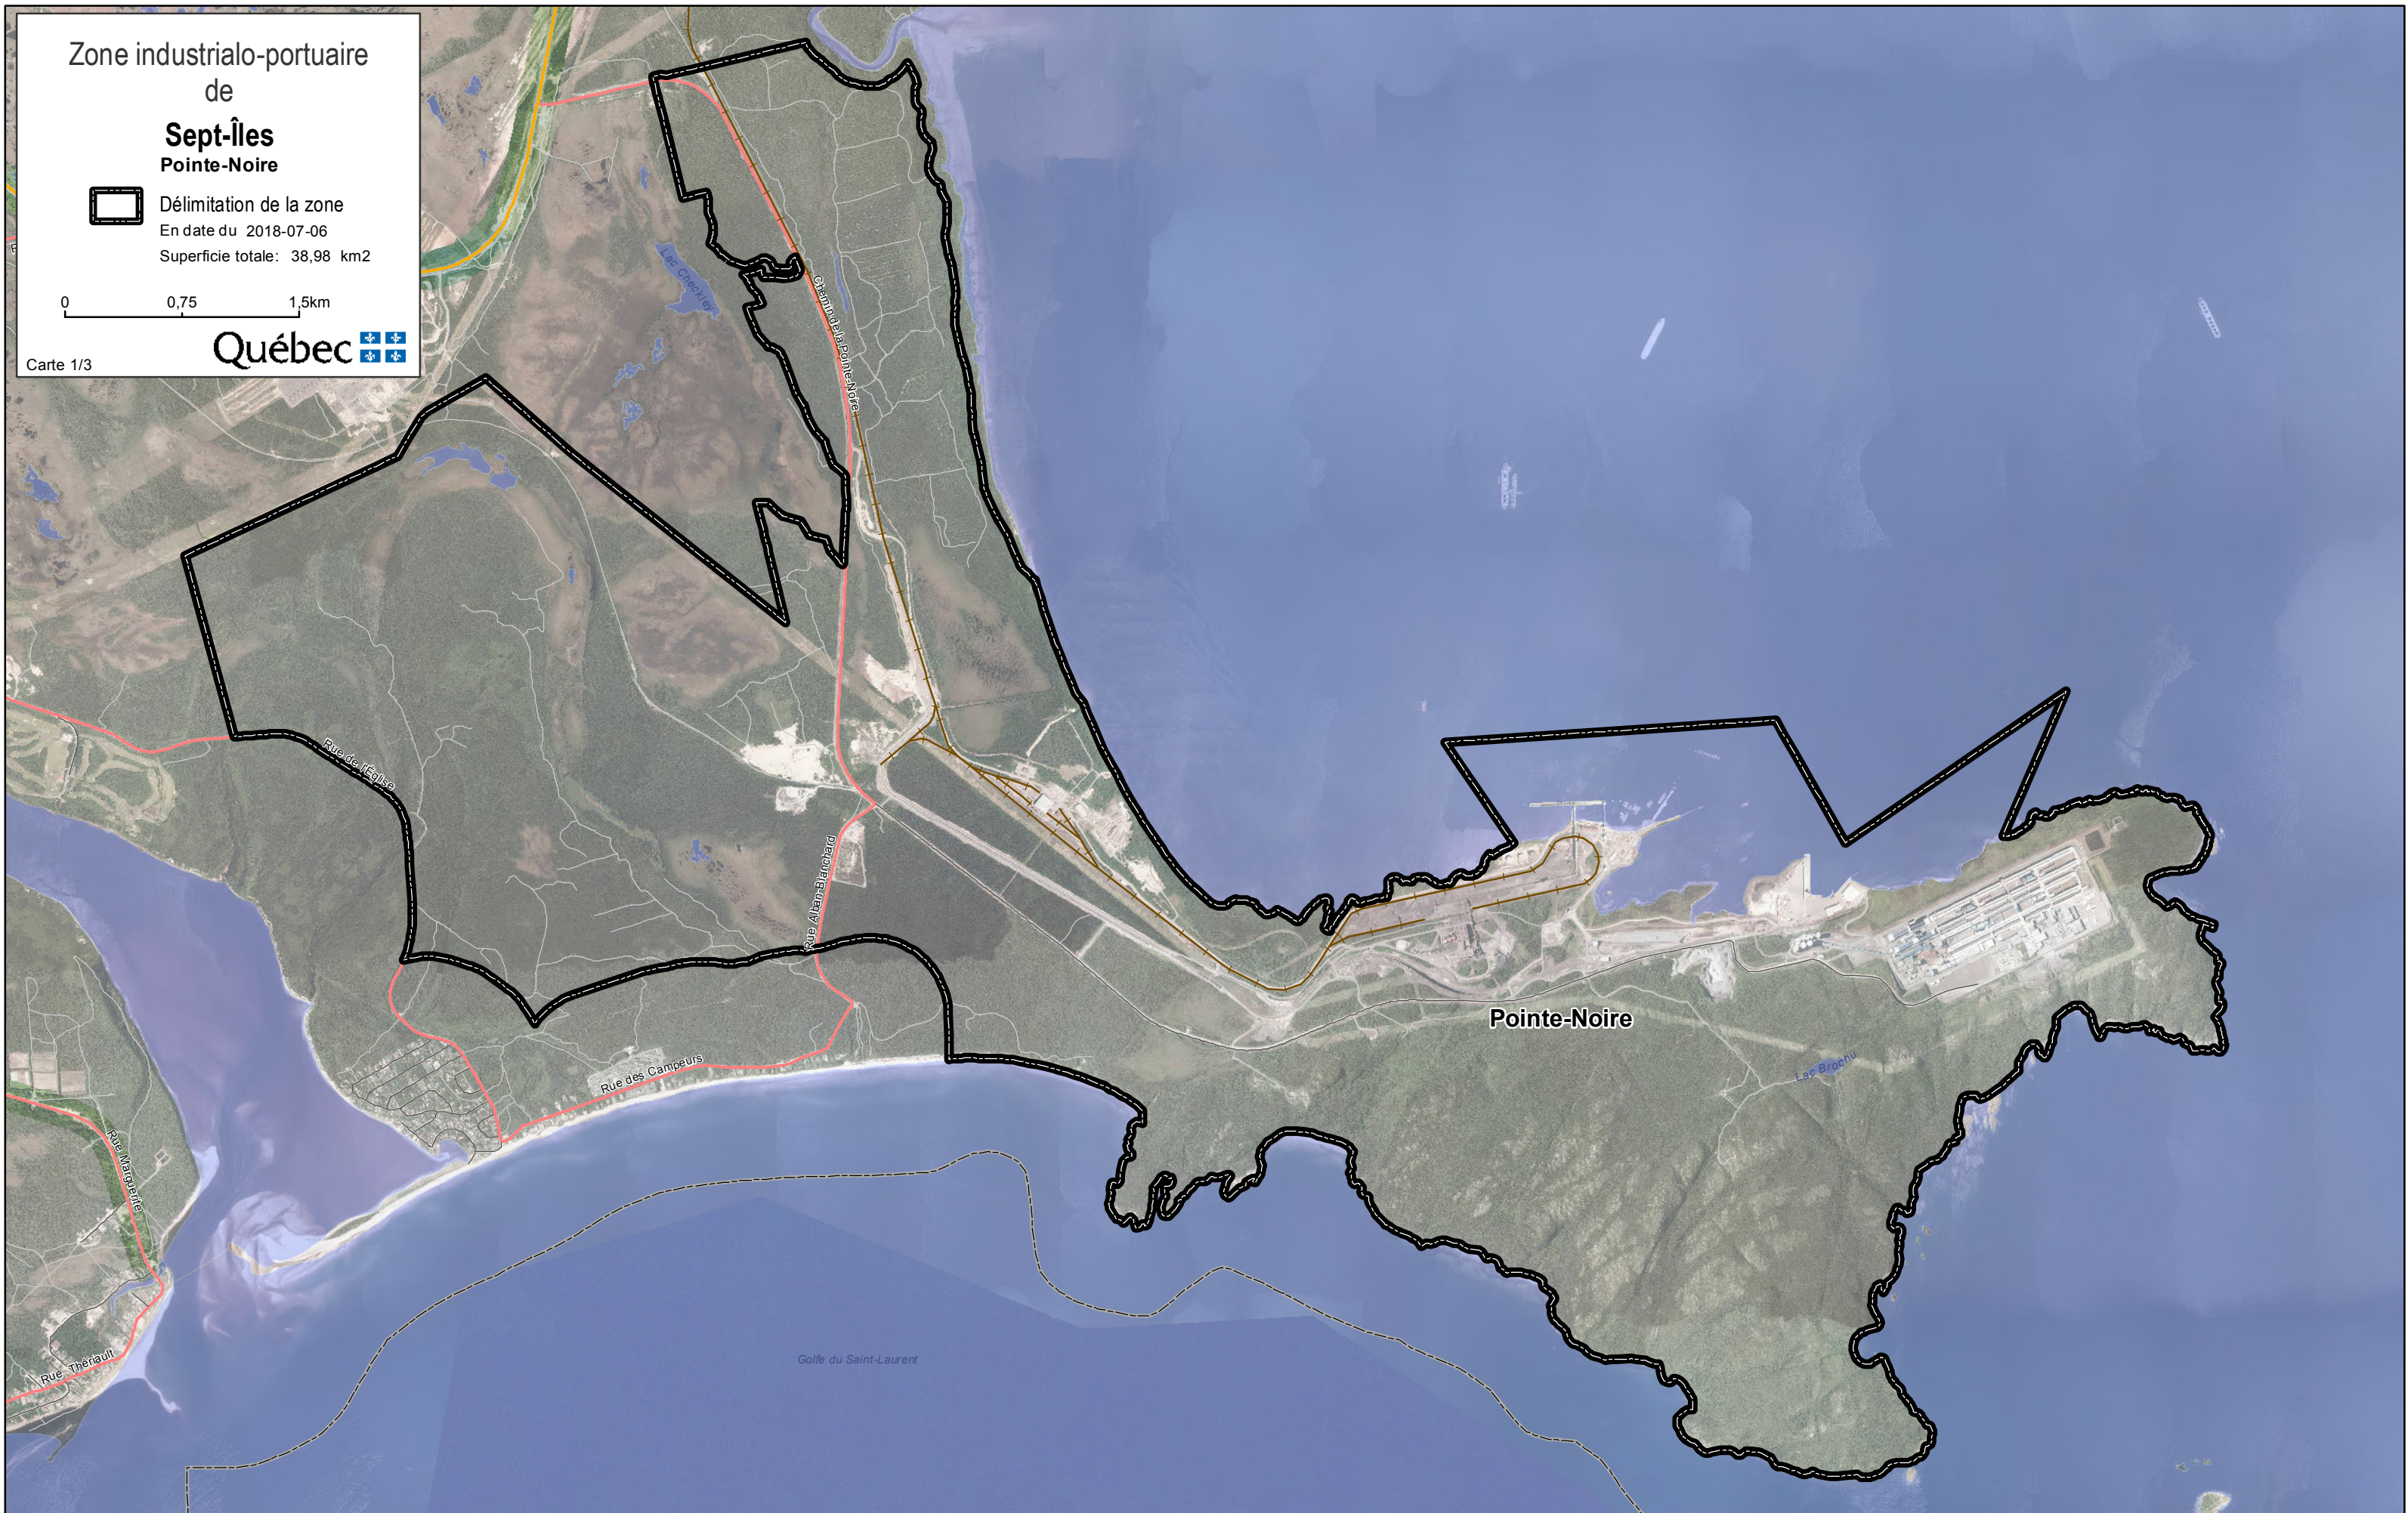

# Zone industrialo-portuaire de Sept-Îles

 Délimitation de la zone  
En date du 2018-07-06  
Superficie totale: 68,39 km<sup>2</sup>

 Limite de MRC  
 Limite municipale

0 2 4km

Québec 

Zone industrialo-portuaire  
de  
**Sept-Îles**  
Pointe-Noire

 Délimitation de la zone  
En date du 2018-07-06  
Superficie totale: 38,98 km2

0 0,75 1,5km

Québec 

Carte 1/3

Zone industrialo-portuaire  
de  
**Sept-Îles**

**Parc industriel ouest- Jonction Arnaud**

Délimitation de la zone

En date du 2018-07-06

Superficie totale: 13,56 km<sup>2</sup>

0 0,5 1km

Carte 2/3

Zone industrialo-portuaire  
de  
**Sept-Îles**  
Secteur Est

 Délimitation de la zone  
En date du 2018-07-06  
Superficie totale: 15,84 km<sup>2</sup>

0 0,5 1km

Carte 3/3