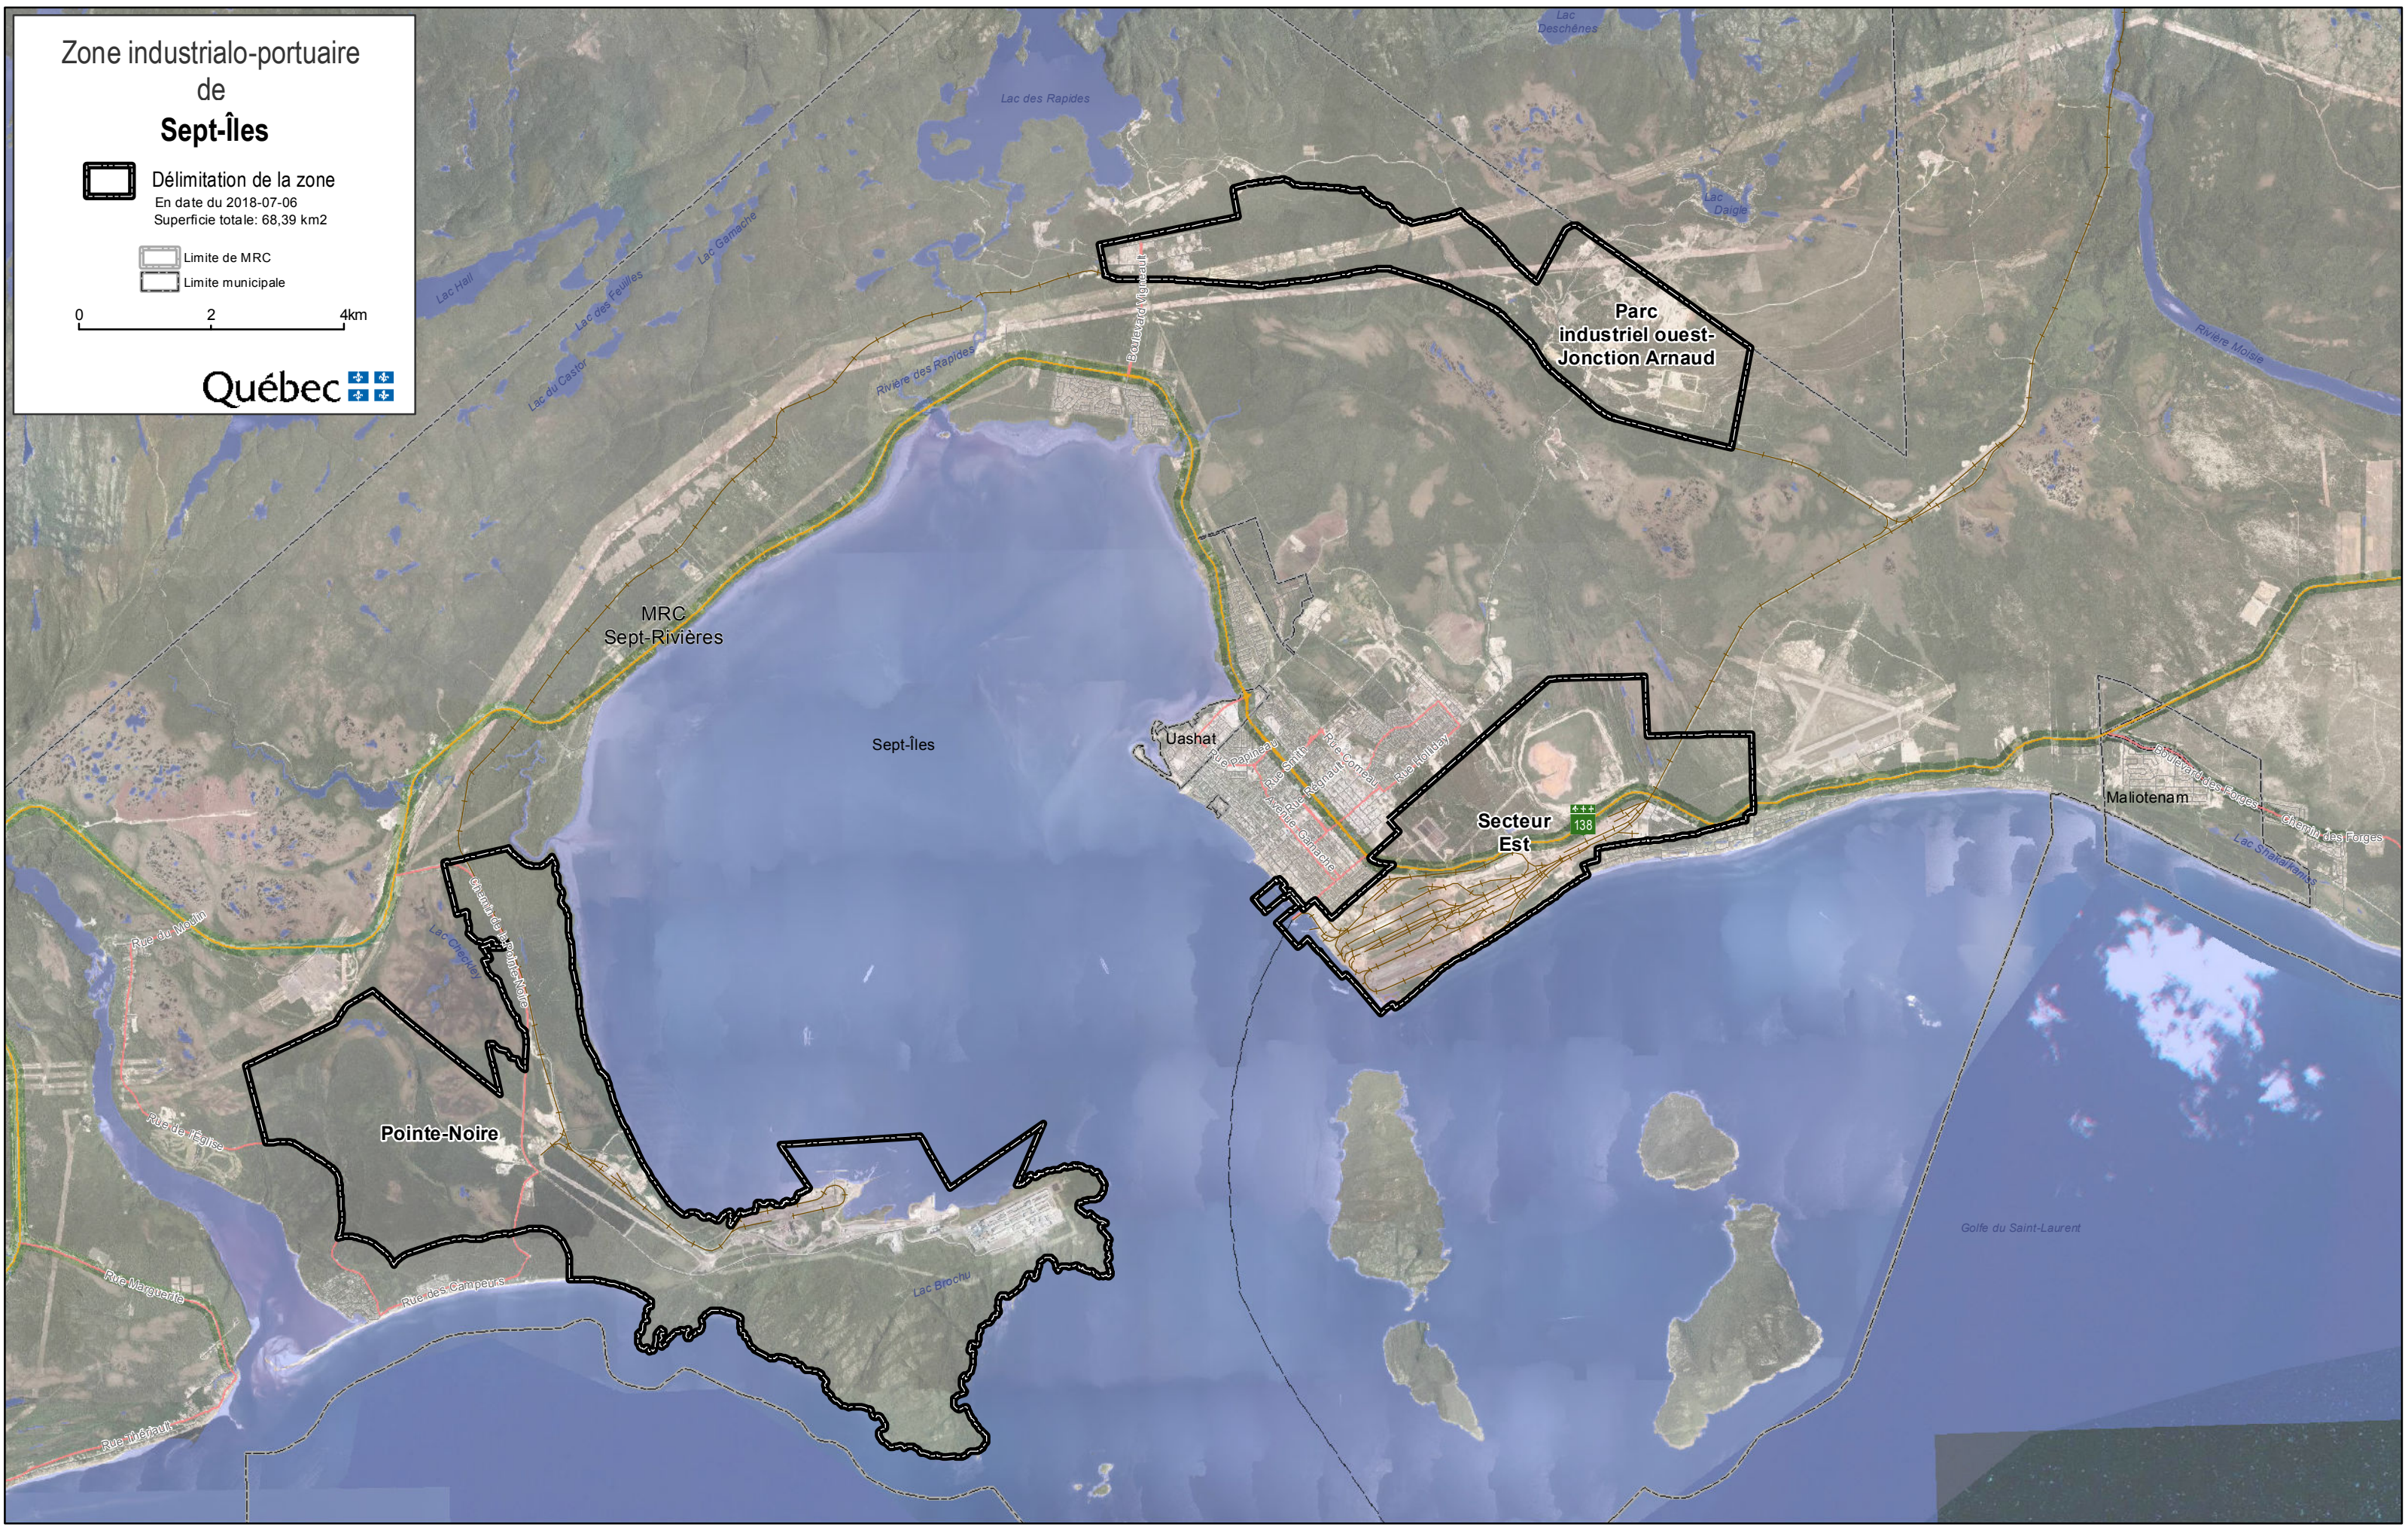

# Zone industrialo-portuaire de Sept-Îles

 Délimitation de la zone  
En date du 2018-07-06  
Superficie totale: 68,39 km<sup>2</sup>

 Limite de MRC  
 Limite municipale

0 2 4km

Québec 

Zone industrialo-portuaire  
de  
**Sept-Îles**  
Pointe-Noire

 Délimitation de la zone  
En date du 2018-07-06  
Superficie totale: 38,98 km2

0 0,75 1,5km

Québec 

Carte 1/3

Zone industrialo-portuaire  
de  
**Sept-Îles**

**Parc industriel ouest- Jonction Arnaud**

Délimitation de la zone

En date du 2018-07-06

Superficie totale: 13,56 km<sup>2</sup>

0 0,5 1km

Carte 2/3

Zone industrialo-portuaire  
de  
**Sept-Îles**  
Secteur Est

 Délimitation de la zone  
En date du 2018-07-06  
Superficie totale: 15,84 km<sup>2</sup>

0 0,5 1km

Carte 3/3